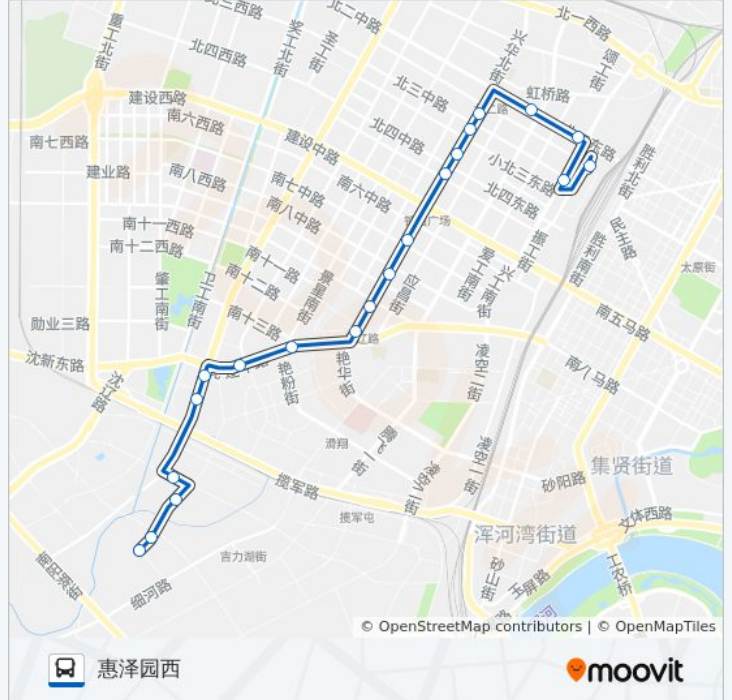

[查看时间表](#)

沈阳站西广场
兴工街北三路(北三东路)
北二路兴工街
北二路云峰街
兴华街北二路南
铁西区政府
兴华街北四路
铁西广场
铁西百货
兴华公园东
兴华街南十路
兴华街沈辽路
沈辽路艳粉街
沈辽路齐贤街
西部货运中心东
路官二街
吉力湖街仙女河路
临河街宏发华城
临河街大通湖街
惠泽园西

公交201路的时间表

往惠泽园西方向的时间表

星期一	06:00 - 19:24
星期二	06:00 - 19:24
星期三	06:00 - 19:24
星期四	06:00 - 19:24
星期五	06:00 - 19:24
星期六	06:00 - 19:24
星期日	06:00 - 19:24

公交201路的信息

方向: 惠泽园西

站点数量: 20

行车时间: 27 分

途经站点:

方向: 沈阳西广场

20 站

[查看时间表](#)

- 惠泽园西
- 临河街大通湖街
- 临河街宏发华城
- 仙女河路吉力湖街北
- 路官二街
- 西部货运中心东
- 沈辽路齐贤街
- 沈辽路艳粉街
- 兴华街沈辽路
- 兴华街南十路
- 兴华公园东
- 铁西百货
- 铁西广场
- 兴华街北四路
- 铁西区政府
- 北二路兴华街
- 北二路云峰街
- 北二路兴工街

公交201路的时间表

往沈阳西广场方向的时间表

星期一	05:30 - 18:54
星期二	05:30 - 18:54
星期三	05:30 - 18:54
星期四	05:30 - 18:54
星期五	05:30 - 18:54
星期六	05:30 - 18:54
星期日	05:30 - 18:54

公交201路的信息

方向: 沈阳西广场

站点数量: 20

行车时间: 26 分

途经站点:

兴工街北三路

沈阳站西广场

你可以在moovitapp.com下载公交201路的PDF时间表和线路图。使用[Moovit应用程序](#)查询沈阳的实时公交、列车时刻表以及公共交通出行指南。