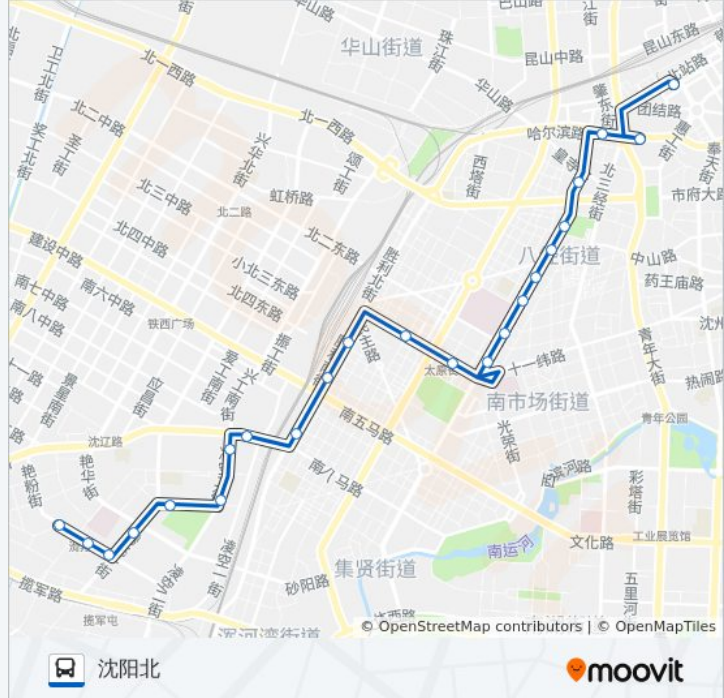

[查看时间表](#)

- 艳粉新村
- 南滑翔路腾飞二街
- 万科花园
- 盛京医院滑翔院区
- 滑翔二小区
- 天华医药
- 诗波特小区
- 沈辽路兴工街
- 东北汽配商贸中心
- 胜利大街南五马路
- 沈阳站南
- 中华路太原街
- 中华路南京街
- 马路湾
- 和平大街十纬路
- 和平大街八纬路
- 水务集团
- 和平大街北七马路
- 八一公园西
- 北市场东
- 北京街
- 哈尔滨路

公交203路的时间表

往沈阳北方向的时间表

星期一	05:00 - 22:00
星期二	05:00 - 22:00
星期三	05:00 - 22:00
星期四	05:00 - 22:00
星期五	05:00 - 22:00
星期六	05:00 - 22:00
星期日	05:00 - 22:00

公交203路的信息

方向: 沈阳北

站点数量: 23

行车时间: 27 分

途经站点:

沈阳北站

方向: 艳粉新村

24 站

[查看时间表](#)

沈阳北站

惠工广场

华府天地南

哈尔滨路青年北大街

北市场东

公交203路的信息

方向: 艳粉新村

站点数量: 24

行车时间: 28 分

途经站点: