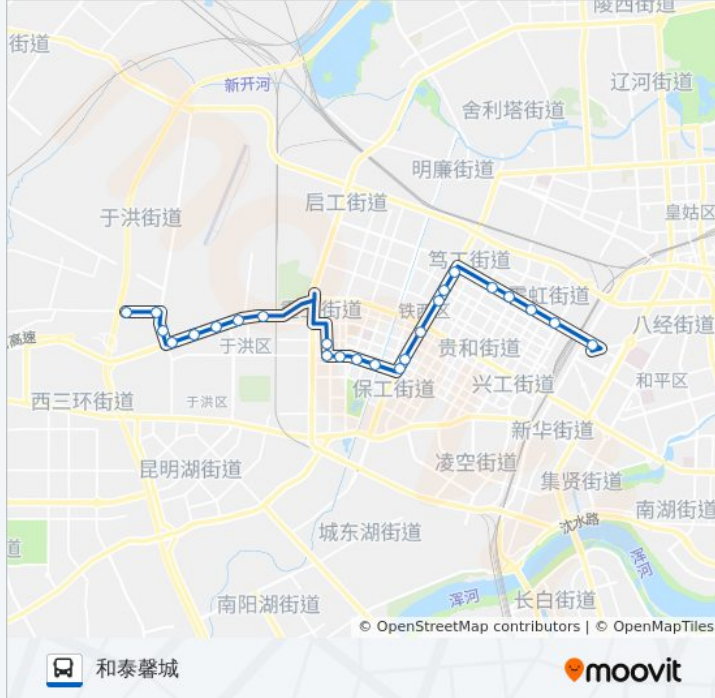

🗺️ 204路

和泰馨城

以网页模式查看

公交204((和泰馨城))共有2条行车路线。工作日的服务时间为：

(1) 和泰馨城: 05:40 - 20:00(2) 沈阳北: 05:00 - 19:10

使用Moovit找到公交204路离你最近的站点，以及公交204路下车班的到站时间。

方向: 和泰馨城

24 站

[查看时间表](#)

- 沈阳站北
- 北二路兴工街
- 北二路云峰街
- 北二路兴华街
- 北二路景星街
- 保工街北二路
- 保工街北三路
- 市交通技术学校东
- 香江家居
- 保工街南八路
- 保工街南十路
- 南十路卫工街
- 启工二校
- 南十路肇工街
- 南十路重工街
- 重工街南七路
- 于洪新村
- 沈大路洪湖街
- 沈大路太湖街
- 沈大路巢湖街
- 北李官
- 东平湖街沈大路

公交204路的时间表

往和泰馨城方向的时间表

星期一	05:40 - 20:00
星期二	05:40 - 20:00
星期三	05:40 - 20:00
星期四	05:40 - 20:00
星期五	05:40 - 20:00
星期六	05:40 - 20:00
星期日	05:40 - 20:00

公交204路的信息

方向: 和泰馨城

站点数量: 24

行车时间: 36 分

途经站点:

和泰馨城

安捷巴士于洪分公司

方向: 沈阳北

24 站

[查看时间表](#)

和泰馨城

和泰馨城

东平湖街沈大路

北李官