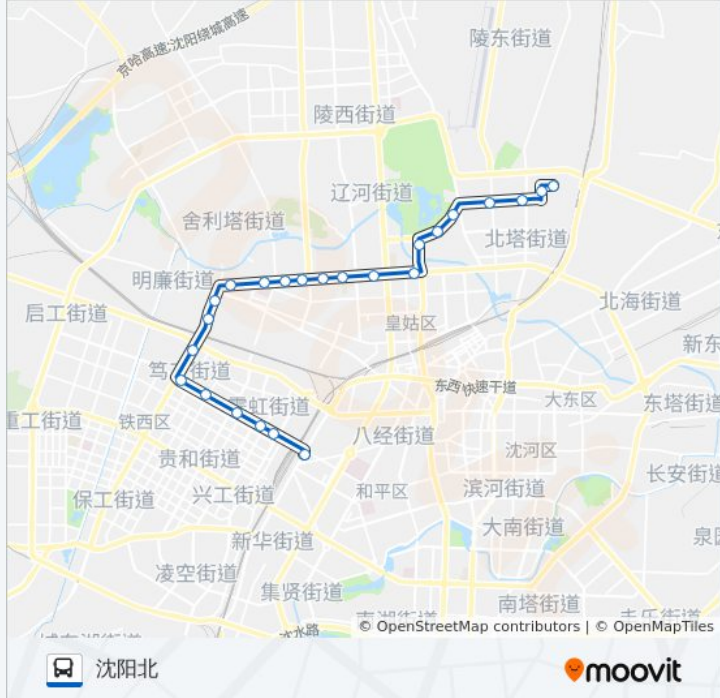

### 公交205路的时间表

往沈阳北方向的时间表

星期一	05:30 - 19:30
星期二	05:30 - 19:30
星期三	05:30 - 19:30
星期四	05:30 - 19:30
星期五	05:30 - 19:30
星期六	05:30 - 19:30
星期日	05:30 - 19:30

### 公交205路的信息

方向: 沈阳北

站点数量: 24

行车时间: 40 分

途经站点:

北二路保工街  
北二路景星街  
北二路兴华街  
北二路云峰街  
北二路兴工街  
沈阳站北

你可以在moovitapp.com下载公交205路的PDF时间表和线路图。使用[Moovit应用程序](#)查询沈阳的实时公交、列车时刻表以及公共交通出行指南。

[关于Moovit](#) · [MaaS解决方案](#) · [城市列表](#) · [Moovit社区](#)

© 2024 Moovit - 保留所有权利