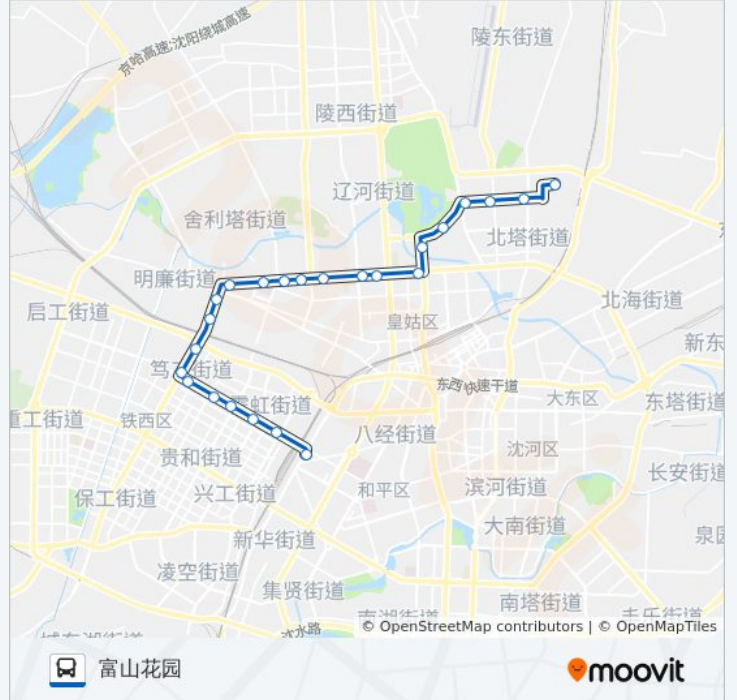

[查看时间表](#)

- 沈阳站北
- 北二路兴工街
- 北二路云峰街
- 北二路兴华街
- 北二路景星街
- 北二路齐贤街
- 保工街北二路
- 第一粮库
- 食品公司
- 中海寰宇天下西
- 塔湾邮局
- 太平庄
- 崇山路淮河街
- 市委党校
- 百鸟公园
- 辽宁大学
- 崇山路嘉陵江街
- 辽宁中医
- 北陵公园
- 省军区北门
- 北陵东门
- 金山钢材市场

公交205路的时间表

往富山花园方向的时间表

星期一	05:30 - 20:10
星期二	05:30 - 20:10
星期三	05:30 - 20:10
星期四	05:30 - 20:10
星期五	05:30 - 20:10
星期六	05:30 - 20:10
星期日	05:30 - 20:10

公交205路的信息

方向: 富山花园

站点数量: 24

行车时间: 39 分

途经站点:

富丽阳光南区

富山花园

方向: 沈阳北

24 站

[查看时间表](#)

富山花园

富山花园西门

富丽阳光南区

金山钢材市场

北陵东门

省军区北门

北陵公园

辽宁中医

崇山路嘉陵江街

辽宁大学

百鸟公园

市委党校

崇山路淮河街