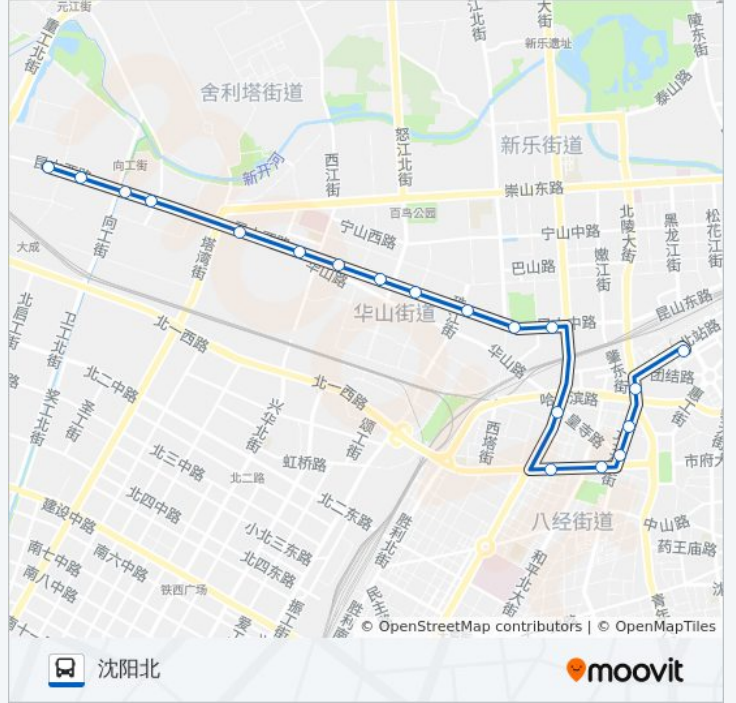

公交209((东北汽配城))共有2条行车路线。工作日的服务时间为：

(1) 东北汽配城: 05:20 - 22:00(2) 沈阳北: 05:00 - 22:10

使用Moovit找到公交209路离你最近的站点，以及公交209路下车班的到站时间。

方向: 东北汽配城

19 站

[查看时间表](#)

- 沈阳北站
- 北京街
- 市人大
- 市府大路三经街
- 北市场
- 市检察院
- 皇寺广场
- 第四医院南
- 碧塘公园南
- 昆山路珠江街
- 昆山路荆江街
- 昆山路怒江街
- 小白楼
- 中海寰宇天下
- 昆山路塔湾东
- 昆山路前塔湾
- 向工一校
- 向工北小区
- 东北汽配城

公交209路的时间表

往东北汽配城方向的时间表

星期一	05:20 - 22:00
星期二	05:20 - 22:00
星期三	05:20 - 22:00
星期四	05:20 - 22:00
星期五	05:20 - 22:00
星期六	05:20 - 22:00
星期日	05:20 - 22:00

公交209路的信息

方向: 东北汽配城

站点数量: 19

行车时间: 25 分

途经站点:

方向: 沈阳北

19 站

[查看时间表](#)

- 东北汽配城
- 向工北小区
- 向工一校
- 昆山路前塔湾
- 昆山路塔湾
- 中海寰宇天下
- 小白楼
- 昆山路怒江街
- 昆山路荆江街
- 昆山路珠江街
- 碧塘公园南
- 第四医院南
- 皇寺广场
- 市检察院
- 北市场
- 三经街市府大路
- 市人大
- 北京街

公交209路的时间表

往沈阳北方向的时间表

星期一	05:00 - 22:10
星期二	05:00 - 22:10
星期三	05:00 - 22:10
星期四	05:00 - 22:10
星期五	05:00 - 22:10
星期六	05:00 - 22:10
星期日	05:00 - 22:10

公交209路的信息

方向: 沈阳北

站点数量: 19

行车时间: 24 分

途经站点:

你可以在moovitapp.com下载公交209路的PDF时间表和线路图。使用[Moovit应用程序](#)查询沈阳的实时公交、列车时刻表以及公共交通出行指南。

[关于Moovit](#) · [MaaS解决方案](#) · [城市列表](#) · [Moovit社区](#)

© 2024 Moovit - 保留所有权利