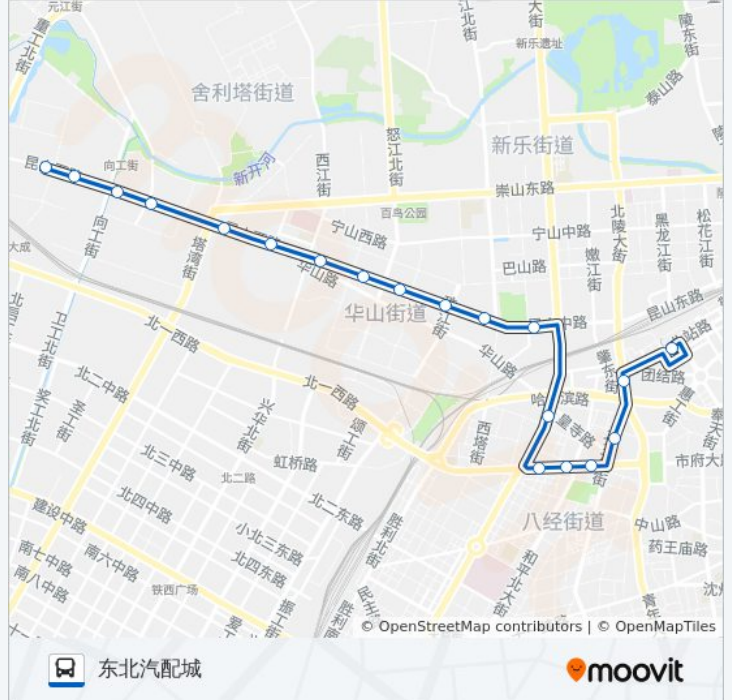

公交209((东北汽配城))共有2条行车路线。工作日的服务时间为：

(1) 东北汽配城: 05:20 - 22:00(2) 沈阳北: 05:00 - 22:10

使用Moovit找到公交209路离你最近的站点，以及公交209路下车班的到站时间。

方向: 东北汽配城

19 站

[查看时间表](#)

- 沈阳北站
- 北京街
- 市人大
- 市府大路三经街
- 北市场
- 市检察院
- 皇寺广场
- 第四医院南
- 碧塘公园南
- 昆山路珠江街
- 昆山路荆江街
- 昆山路怒江街
- 小白楼
- 中海寰宇天下
- 昆山路塔湾东
- 昆山路前塔湾
- 向工一校
- 向工北小区
- 东北汽配城

公交209路的时间表

往东北汽配城方向的时间表

星期一	05:20 - 22:00
星期二	05:20 - 22:00
星期三	05:20 - 22:00
星期四	05:20 - 22:00
星期五	05:20 - 22:00
星期六	05:20 - 22:00
星期日	05:20 - 22:00

公交209路的信息

方向: 东北汽配城

站点数量: 19

行车时间: 25 分

途经站点:

方向: 沈阳北

19 站

[查看时间表](#)

- 东北汽配城
- 向工北小区
- 向工一校
- 昆山路前塔湾
- 昆山路塔湾
- 中海寰宇天下
- 小白楼
- 昆山路怒江街
- 昆山路荆江街
- 昆山路珠江街
- 碧塘公园南
- 第四医院南
- 皇寺广场
- 市检察院
- 北市场
- 三经街市府大路
- 市人大
- 北京街

公交209路的时间表

往沈阳北方向的时间表

星期一	05:00 - 22:10
星期二	05:00 - 22:10
星期三	05:00 - 22:10
星期四	05:00 - 22:10
星期五	05:00 - 22:10
星期六	05:00 - 22:10
星期日	05:00 - 22:10

公交209路的信息

方向: 沈阳北

站点数量: 19

行车时间: 24 分

途经站点:

你可以在moovitapp.com下载公交209路的PDF时间表和线路图。使用[Moovit应用程序](#)查询沈阳的实时公交、列车时刻表以及公共交通出行指南。

[关于Moovit](#) · [MaaS解决方案](#) · [城市列表](#) · [Moovit社区](#)

© 2024 Moovit - 保留所有权利