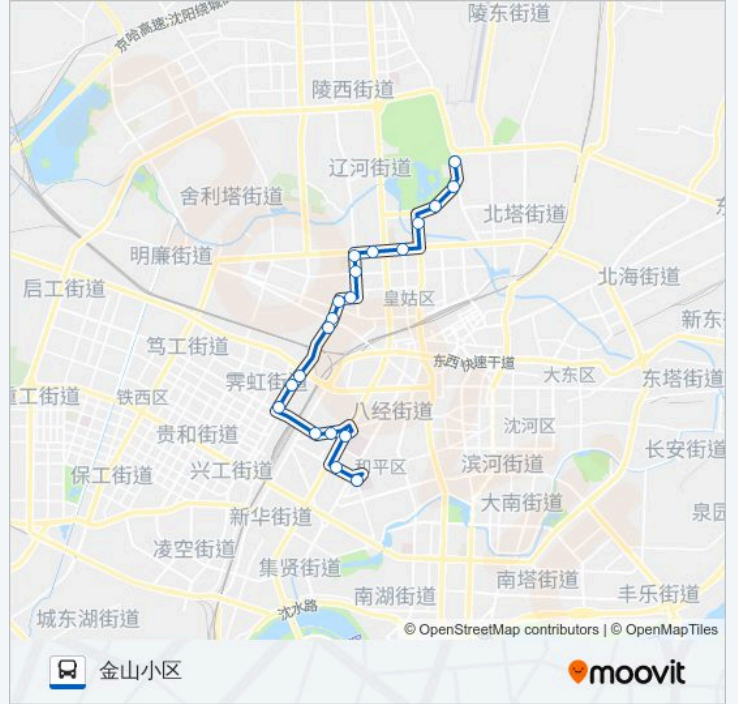

[查看时间表](#)

马路湾
中华路南京街
医大一院
中山路太原街
沈阳站北
兴工街北二路
兴工街千姿汇
兴工街北一路
珠江街步云山路
珠江街华山路
珠江街岐山路
岐山路北行
长江街宁山路
辽宁大学
崇山路嘉陵江街
辽宁中医
北陵公园
省军区北门
北陵东门
金山小区

公交210路的时间表

往金山小区方向的时间表

星期一	05:40 - 23:00
星期二	05:40 - 23:00
星期三	05:40 - 23:00
星期四	05:40 - 23:00
星期五	05:40 - 23:00
星期六	05:40 - 23:00
星期日	05:40 - 23:00

公交210路的信息

方向: 金山小区

站点数量: 20

行车时间: 25 分

途经站点:

方向: 马路湾

20 站

[查看时间表](#)

- 金山小区
- 北陵东门
- 省军区北门
- 北陵公园
- 辽宁中医
- 崇山路嘉陵江街
- 辽宁大学
- 长江街宁山路
- 岐山路北行
- 珠江街岐山路
- 珠江街昆山路
- 珠江街步云山路
- 兴工街北一路
- 兴工街千姿汇
- 兴工街北二路
- 沈阳站北
- 中山路太原街
- 医大一院

公交210路的时间表

往马路湾方向的时间表

星期一	05:00 - 22:00
星期二	05:00 - 22:00
星期三	05:00 - 22:00
星期四	05:00 - 22:00
星期五	05:00 - 22:00
星期六	05:00 - 22:00
星期日	05:00 - 22:00

公交210路的信息

方向: 马路湾

站点数量: 20

行车时间: 25 分

途经站点:

北二马路南京街

马路湾

你可以在moovitapp.com下载公交210路的PDF时间表和线路图。使用Moovit应用程序查询沈阳的实时公交、列车时刻表以及公共交通出行指南。