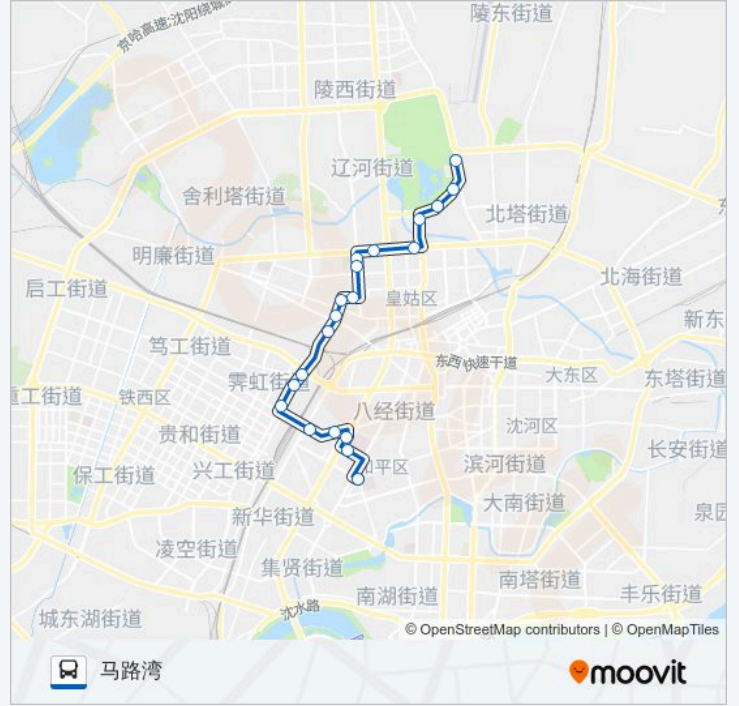

[查看时间表](#)

马路湾
中华路南京街
医大一院
中山路太原街
沈阳站北
兴工街北二路
兴工街千姿汇
兴工街北一路
珠江街步云山路
珠江街华山路
珠江街岐山路
岐山路北行
长江街宁山路
辽宁大学
崇山路嘉陵江街
辽宁中医
北陵公园
省军区北门
北陵东门
金山小区

公交210路的时间表

往金山小区方向的时间表

星期一	05:40 - 23:00
星期二	05:40 - 23:00
星期三	05:40 - 23:00
星期四	05:40 - 23:00
星期五	05:40 - 23:00
星期六	05:40 - 23:00
星期日	05:40 - 23:00

- 金山小区
- 北陵东门
- 省军区北门
- 北陵公园
- 辽宁中医
- 崇山路嘉陵江街
- 辽宁大学
- 长江街宁山路
- 岐山路北行
- 珠江街岐山路
- 珠江街昆山路
- 珠江街步云山路
- 兴工街北一路
- 兴工街千姿汇
- 兴工街北二路
- 沈阳站北
- 中山路太原街
- 医大一院

公交210路的时间表

往马路湾方向的时间表

星期一	05:00 - 22:00
星期二	05:00 - 22:00
星期三	05:00 - 22:00
星期四	05:00 - 22:00
星期五	05:00 - 22:00
星期六	05:00 - 22:00
星期日	05:00 - 22:00

公交210路的信息

方向: 马路湾

站点数量: 20

行车时间: 25 分

途经站点:

北二马路南京街

马路湾

你可以在moovitapp.com下载公交210路的PDF时间表和线路图。使用Moovit应用程序查询沈阳的实时公交、列车时刻表以及公共交通出行指南。

© 2024 Moovit - 保留所有权利