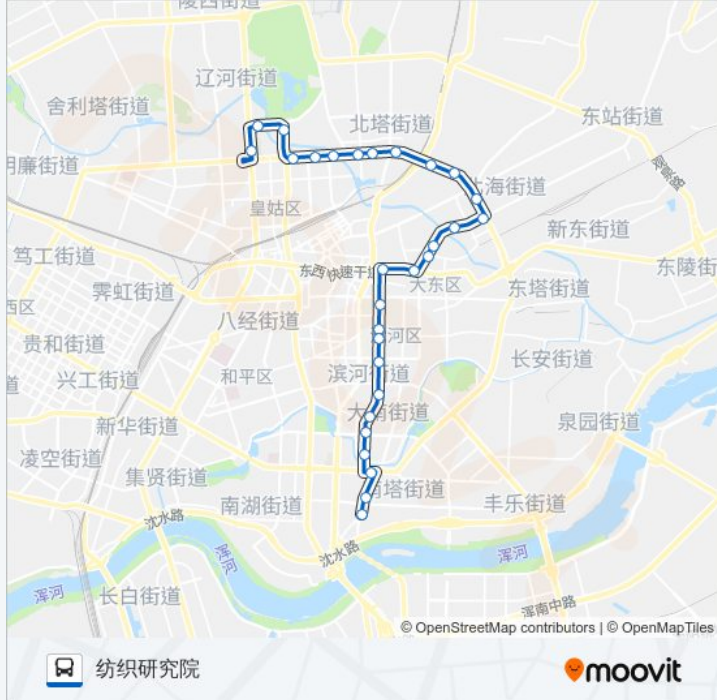

公交213路的信息

方向: 乐购超市

站点数量: 33

行车时间: 43 分

途经站点:

市胸科医院  
恒驰物流北门  
长客总站  
北塔  
省教育厅  
华商晨报  
儿童医院  
辽宁中医  
北陵公园  
辽宁大厦南  
省实验中学

**方向: 纺织研究院**

29 站  
[查看时间表](#)

乐购超市  
辽宁大厦南  
北陵公园  
辽宁中医  
儿童医院  
华商晨报  
省教育厅  
北塔  
长客总站  
恒驰物流北门  
市胸科医院  
北海街联合路  
市骨科医院  
大北边门  
第五中学  
枫合万嘉  
横街  
小北街

**公交213路的时间表**  
往纺织研究院方向的时间表

星期一	05:30 - 21:54
星期二	05:30 - 21:54
星期三	05:30 - 21:54
星期四	05:30 - 21:54
星期五	05:30 - 21:54
星期六	05:30 - 21:54
星期日	05:30 - 21:54

**公交213路的信息**  
方向: 纺织研究院  
站点数量: 29  
行车时间: 40 分  
途经站点:

小北门皇城恒隆广场

中街

故宫西华门

市环保局

小南街五爱服装城

成城花园

小南街文艺路

省金秋医院

南塔

宏伟新都

纺织研究院

你可以在moovitapp.com下载公交213路的PDF时间表和线路图。使用Moovit应用程序查询沈阳的实时公交、列车时刻表以及公共交通出行指南。

© 2024 Moovit - 保留所有权利