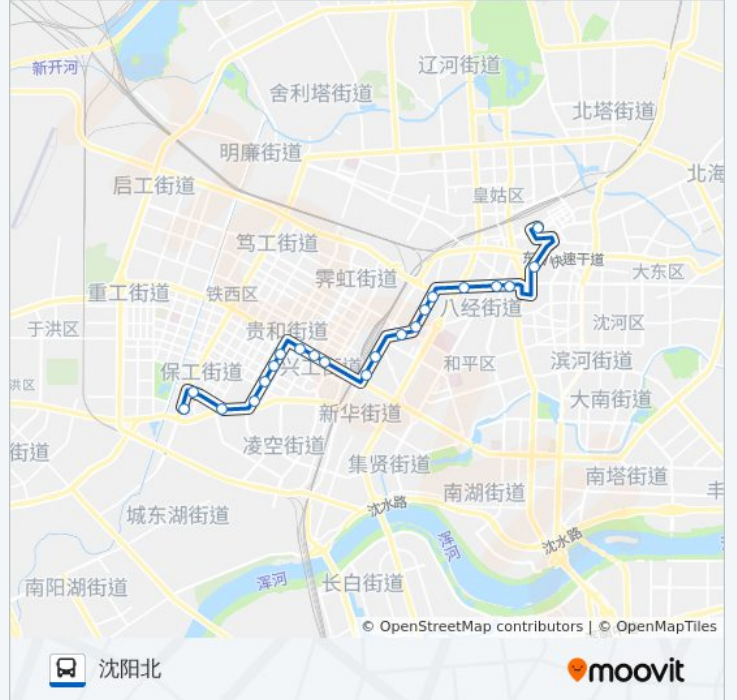

📍 216路

保工南街

下载App

公交216((保工南街))共有2条行车路线。工作日的服务时间为：

(1) 保工南街: 05:00 - 23:00(2) 沈阳北: 05:20 - 22:00

使用Moovit找到公交216路离你最近的站点，以及公交216路下车班的到站时间。

方向: 保工南街

20 站

公交216路的信息

方向: 保工南街

站点数量: 20

行车时间: 27 分

途经站点:

方向: 沈阳北

21 站

[查看时间表](#)

- 保工南街
- 南十三路保工街
- 南十三路艳粉街
- 兴华街沈辽路
- 兴华街南十路
- 兴华公园东
- 铁西百货
- 铁西广场
- 建设大路云峰街东
- 建设大路兴工街
- 胜利大街南五马路
- 沈阳站南
- 沈阳站北
- 太原街中山路
- 铁路局
- 西塔南
- 市检察院
- 北市场

公交216路的时间表

往沈阳北方向的时间表

星期一	05:20 - 22:00
星期二	05:20 - 22:00
星期三	05:20 - 22:00
星期四	05:20 - 22:00
星期五	05:20 - 22:00
星期六	05:20 - 22:00
星期日	05:20 - 22:00

公交216路的信息

方向: 沈阳北

站点数量: 21

行车时间: 28 分

途经站点:

市府大路三经街

市政府

沈阳北站