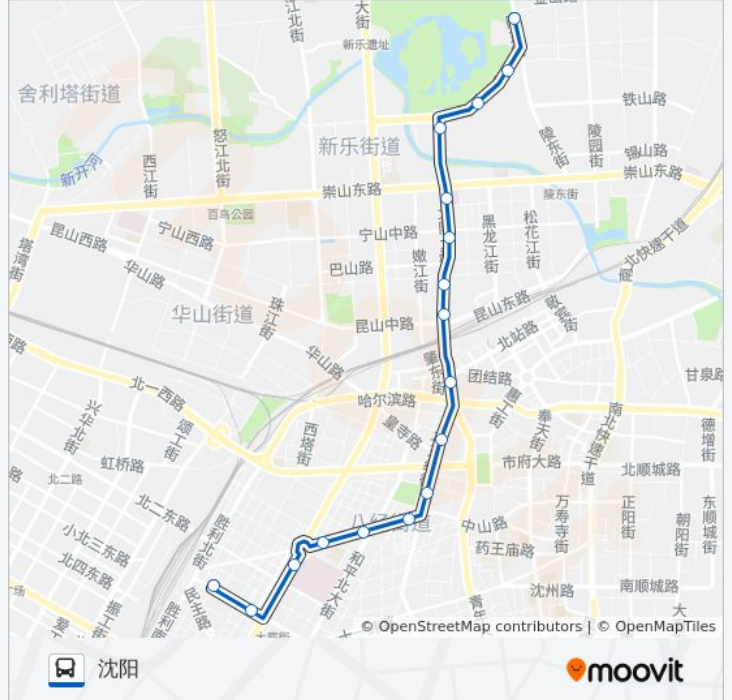

公交220((沈阳))共有2条行车路线。工作日的服务时间为：

(1) 沈阳: 05:00 - 21:24(2) 金山小区: 05:30 - 21:54

使用Moovit找到公交220路离你最近的站点，以及公交220路下车班的到站时间。

方向: 沈阳

17 站

[查看时间表](#)

- 金山小区
- 北陵东门
- 省军区北门
- 北陵公园
- 辽宁中医
- 北陵大街宁山路
- 省公安厅
- 市残联
- 北京街
- 市人大
- 八一公园东
- 辽宁日报社
- 中山路和平大街
- 中山广场东
- 医大一院
- 中华路太原街
- 沈阳站

公交220路的时间表

往沈阳方向的时间表

星期一	05:00 - 21:24
星期二	05:00 - 21:24
星期三	05:00 - 21:24
星期四	05:00 - 21:24
星期五	05:00 - 21:24
星期六	05:00 - 21:24
星期日	05:00 - 21:24

公交220路的信息

方向: 沈阳

站点数量: 17

行车时间: 23 分

途经站点:

方向: 金山小区

17 站

[查看时间表](#)

- 沈阳站
- 沈阳站北
- 中山路太原街
- 中山广场东
- 中山路和平大街
- 辽宁日报社
- 八一公园东
- 市人大
- 北京街
- 市残联
- 省公安厅
- 北陵大街宁山路
- 辽宁中医
- 北陵公园
- 省军区北门
- 北陵东门
- 金山小区

公交220路的时间表

往金山小区方向的时间表

星期一	05:30 - 21:54
星期二	05:30 - 21:54
星期三	05:30 - 21:54
星期四	05:30 - 21:54
星期五	05:30 - 21:54
星期六	05:30 - 21:54
星期日	05:30 - 21:54

公交220路的信息

方向: 金山小区

站点数量: 17

行车时间: 22 分

途经站点: