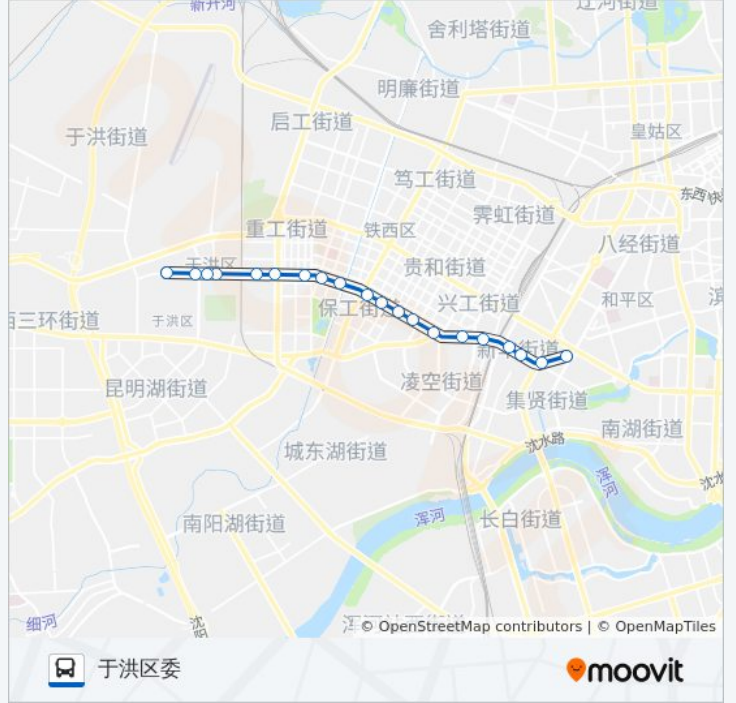

📍 226路

于洪区委

以网页模式查看

公交226((于洪区委))共有2条行车路线。工作日的服务时间为：

(1) 于洪区委: 05:40 - 20:28(2) 和平广场: 05:00 - 20:12

使用Moovit找到公交226路离你最近的站点，以及公交226路下车车的到站时间。

方向: 于洪区委

20 站

[查看时间表](#)

和平广场
新华广场东
南八马路太原街
东北汽配商贸中心
沈辽路兴工街
沈后招待所
南十路云峰街
南十路兴华街
九路市场南
第五医院北
南十路保工街
南十路卫工街
启工二校
南十路肇工街
南十路重工街
强工二街南十路
于洪南里
于洪广场
家乐福于洪店
于洪区委

公交226路的时间表

往于洪区委方向的时间表

星期一	05:40 - 20:28
星期二	05:40 - 20:28
星期三	05:40 - 20:28
星期四	05:40 - 20:28
星期五	05:40 - 20:28
星期六	05:40 - 20:28
星期日	05:40 - 20:28

公交226路的信息

方向: 于洪区委

站点数量: 20

行车时间: 28 分

途经站点:

方向: 和平广场

20 站

[查看时间表](#)

公交226路的信息

方向: 和平广场

站点数量: 20

行车时间: 27 分

途经站点:

新华广场东

和平广场

你可以在moovitapp.com下载公交226路的PDF时间表和线路图。使用[Moovit应用程序](#)查询沈阳的实时公交、列车时刻表以及公共交通出行指南。