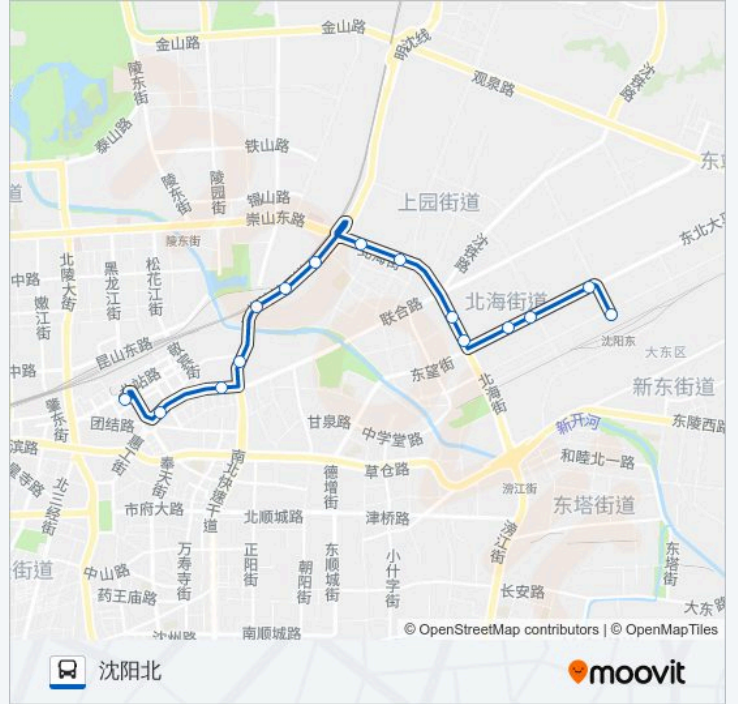

### 公交229路的信息

方向: 沈阳东

站点数量: 15

行车时间: 20 分

途经站点:

## 方向: 沈阳北

15 站

[查看时间表](#)

- 沈阳东站
- 沈阳东北
- 东北大马路明堂街
- 东北大马路新生二街
- 市骨科医院
- 北海街联合路
- 市胸科医院
- 恒驰物流北门
- 恒驰物流
- 沈阳大学西门
- 望花街临河路
- 小北关街二〇二巷
- 省高级法院
- 惠工广场
- 沈阳北站

## 公交229路的时间表

往沈阳北方向的时间表

星期一	05:00 - 20:28
星期二	05:00 - 20:28
星期三	05:00 - 20:28
星期四	05:00 - 20:28
星期五	05:00 - 20:28
星期六	05:00 - 20:28
星期日	05:00 - 20:28

## 公交229路的信息

方向: 沈阳北

站点数量: 15

行车时间: 20 分

途经站点:

你可以在moovitapp.com下载公交229路的PDF时间表和线路图。使用Moovit应用程序查询沈阳的实时公交、列车时刻表以及公共交通出行指南。

© 2024 Moovit - 保留所有权利