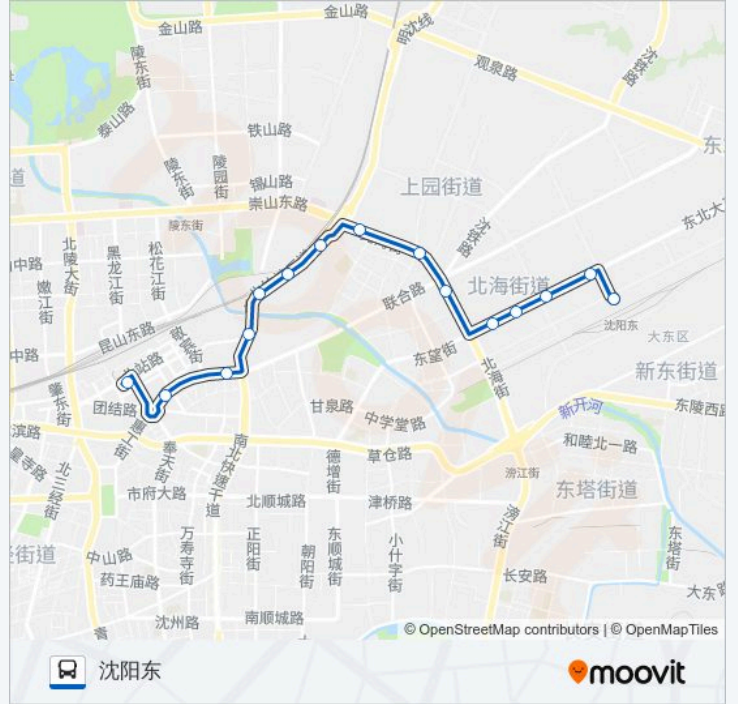

[查看时间表](#)

沈阳北站  
惠工广场东  
省高级法院  
小北关街二〇二巷  
望花南街临河路  
沈阳大学西门  
恒驰物流  
恒驰物流北门  
市胸科医院  
北海街联合路  
市骨科医院  
东北大马路新生二街  
东北大马路明堂街  
沈阳东北北  
沈阳东站

### 公交229路的时间表

往沈阳东方向的时间表

星期一	05:30 - 20:58
星期二	05:30 - 20:58
星期三	05:30 - 20:58
星期四	05:30 - 20:58
星期五	05:30 - 20:58
星期六	05:30 - 20:58
星期日	05:30 - 20:58

### 公交229路的信息

方向: 沈阳东

站点数量: 15

行车时间: 20 分

途经站点:

## 方向: 沈阳北

15 站

[查看时间表](#)

- 沈阳东站
- 沈阳东北
- 东北大马路明堂街
- 东北大马路新生二街
- 市骨科医院
- 北海街联合路
- 市胸科医院
- 恒驰物流北门
- 恒驰物流
- 沈阳大学西门
- 望花街临河路
- 小北关街二〇二巷
- 省高级法院
- 惠工广场
- 沈阳北站