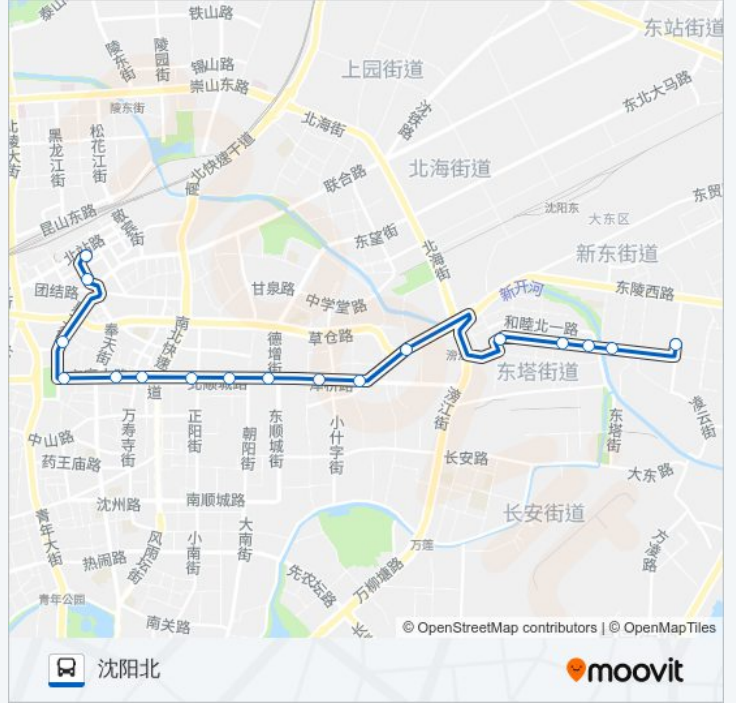

公交230路的信息

方向: 新东安居小区

站点数量: 19

行车时间: 23 分

途经站点:

方向: 沈阳北

17 站

[查看时间表](#)

- 新东安居小区
- 和睦路新东二街
- 黎明文化宫
- 二〇四
- 和睦路地坛街
- 天江老龙口
- 市群众艺术馆
- 津桥路小什字街
- 小津桥
- 大北门
- 小北门
- 市信访大厅
- 清真寺
- 市中级法院
- 市政府
- 惠工广场北
- 沈阳北站

### 公交230路的时间表

往沈阳北方向的时间表

星期一	05:20 - 20:24
星期二	05:20 - 20:24
星期三	05:20 - 20:24
星期四	05:20 - 20:24
星期五	05:20 - 20:24
星期六	05:20 - 20:24
星期日	05:20 - 20:24

### 公交230路的信息

方向: 沈阳北

站点数量: 17

行车时间: 23 分

途经站点:

你可以在moovitapp.com下载公交230路的PDF时间表和线路图。使用Moovit应用程序查询沈阳的实时公交、列车时刻表以及公共交通出行指南。

© 2024 Moovit - 保留所有权利