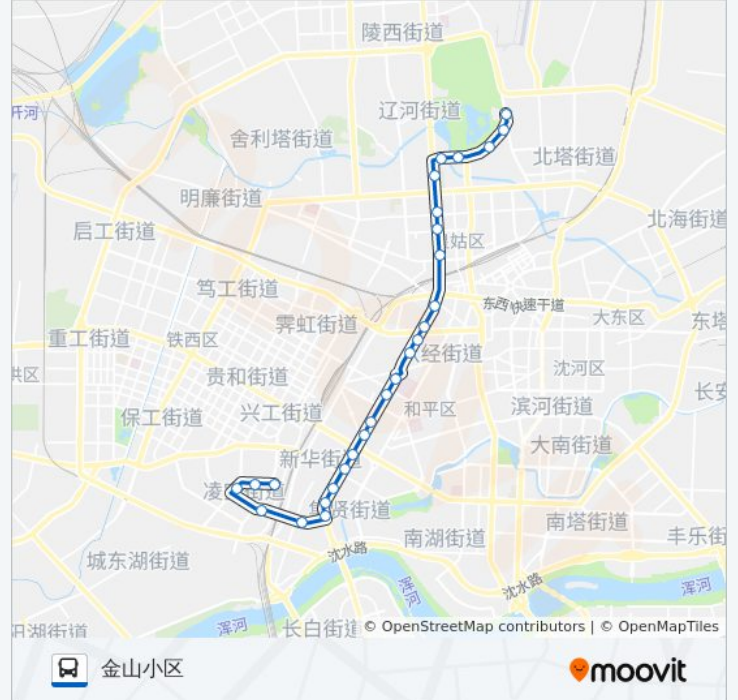

北市场西

沈医二院

南京街北六马路

医大一院

南京街北二马路(中华路)

中山公园西

体育广场

铁路中学

星期一	05:30 - 22:00
星期二	05:30 - 22:00
星期三	05:30 - 22:00
星期四	05:30 - 22:00
星期五	05:30 - 22:00
星期六	05:30 - 22:00
星期日	05:30 - 22:00

公交231路的信息

方向: 金山小区

站点数量: 27

行车时间: 38 分

途经站点:

第四医院

黄河大街巴山路

黄河大街宁山路

省实验中学

辽宁大厦南

北陵公园

省军区北门

北陵东门

金山小区

你可以在moovitapp.com下载公交231路的PDF时间表和线路图。使用[Moovit应用程序](#)查询沈阳的实时公交、列车时刻表以及公共交通出行指南。

[关于Moovit](#) · [MaaS解决方案](#) · [城市列表](#) · [Moovit社区](#)

© 2024 Moovit - 保留所有权利

查看实时到站时间