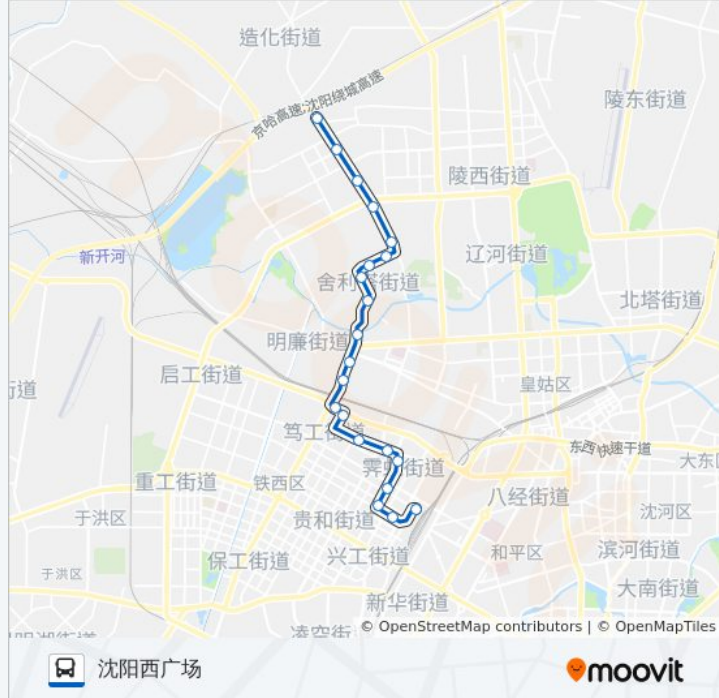

🚏 233路

中海城北

下载App

公交233((中海城北))共有2条行车路线。工作日的服务时间为：

(1) 中海城北: 06:40 - 19:16(2) 沈阳西广场: 06:00 - 18:18

使用Moovit找到公交233路离你最近的站点，以及公交233路下车班的到站时间。

方向: 中海城北

21 站

[查看时间表](#)

沈阳站西广场
小北三路兴工街
云峰街北三路
云峰街北二路
和平家园
小北一路兴华街
小北一路景星街
沈阳国际纺织服装城
北一路保工街东
食品公司
中海寰宇天下西
塔南公园
刑警学院
塔湾小学
刑警学院家属区
太岳山路西江街
万科四季花城
西江街白山路
中海城南
中海城
荷兰村

公交233路的时间表

往中海城北方向的时间表

星期一	06:40 - 19:16
星期二	06:40 - 19:16
星期三	06:40 - 19:16
星期四	06:40 - 19:16
星期五	06:40 - 19:16
星期六	06:40 - 19:16
星期日	06:40 - 19:16

公交233路的信息

方向: 中海城北

站点数量: 21

行车时间: 35 分

途经站点:

云峰街北三路

小北三路兴工街

沈阳站西广场

你可以在moovitapp.com下载公交233路的PDF时间表和线路图。使用[Moovit应用程序](#)查询沈阳的实时公交、列车时刻表以及公共交通出行指南。

[关于Moovit](#) · [MaaS解决方案](#) · [城市列表](#) · [Moovit社区](#)

© 2024 Moovit - 保留所有权利

查看实时到站时间