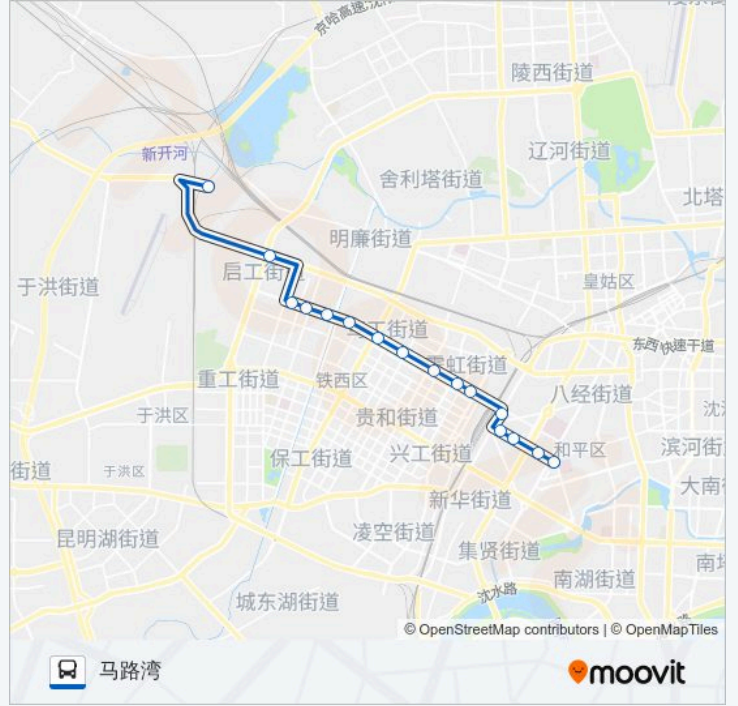

公交235((丁香湖畔新城))共有2条行车路线。工作日的服务时间为：

(1) 丁香湖畔新城: 05:40 - 21:30(2) 马路湾: 05:10 - 20:40

使用Moovit找到公交235路离你最近的站点，以及公交235路下车车的到站时间。

方向: 丁香湖畔新城

23 站

[查看时间表](#)

- 马路湾
- 中华路南京街
- 中华路太原街
- 沈阳站
- 沈阳站北
- 北二路兴工街
- 北二路云峰街
- 北二路兴华街
- 北二路景星街
- 北二路齐贤街
- 北二路保工街
- 北二路奖工街
- 北二路卫工街
- 北二路北启工街
- 北二路肇工街
- 东北制药厂
- 长城宾馆
- 重工街北一路
- 重工街广业路
- 广业西路
- 丁香小学

公交235路的时间表

往丁香湖畔新城方向的时间表

星期一	05:40 - 21:30
星期二	05:40 - 21:30
星期三	05:40 - 21:30
星期四	05:40 - 21:30
星期五	05:40 - 21:30
星期六	05:40 - 21:30
星期日	05:40 - 21:30

公交235路的信息

方向: 丁香湖畔新城

站点数量: 23

行车时间: 32 分

途经站点:

沈阳站北

沈阳站

中华路太原街

中华路南京街

马路湾

公交235路的时间表

往马路湾方向的时间表

星期一	05:10 - 20:40
星期二	05:10 - 20:40
星期三	05:10 - 20:40
星期四	05:10 - 20:40
星期五	05:10 - 20:40
星期六	05:10 - 20:40
星期日	05:10 - 20:40

公交235路的信息

方向: 马路湾

站点数量: 16

行车时间: 26 分

途经站点:

你可以在moovitapp.com下载公交235路的PDF时间表和线路图。使用Moovit应用程序查询沈阳的实时公交、列车时刻表以及公共交通出行指南。

© 2024 Moovit - 保留所有权利