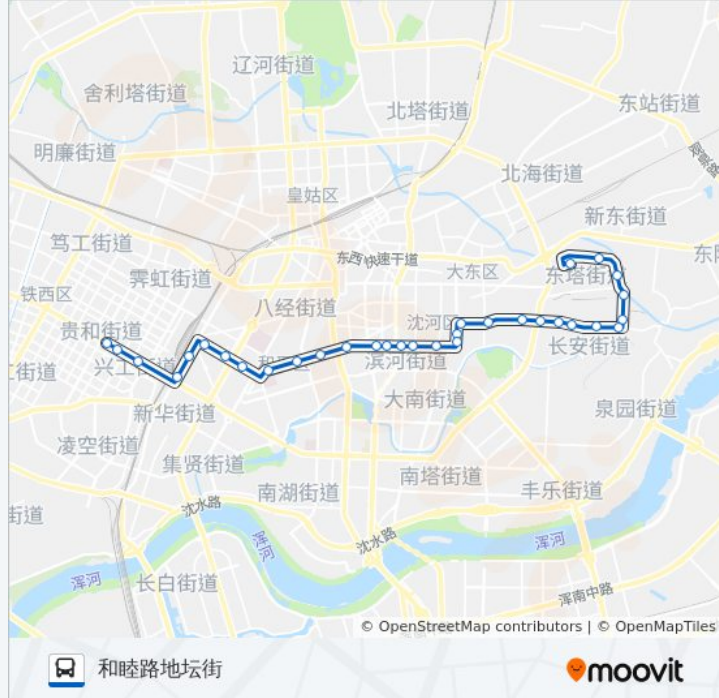

往和睦路地坛街方向的时间表

星期一	05:20 - 22:16
星期二	05:20 - 22:16
星期三	05:20 - 22:16
星期四	05:20 - 22:16
星期五	05:20 - 22:16
星期六	05:20 - 22:16
星期日	05:20 - 22:16

公交237路的信息

方向: 和睦路地坛街

站点数量: 32

行车时间: 39 分

途经站点:

长安路滂江街

长安小区

二四五医院

东塔机场

东塔

新光航天集团

东塔街东宁街

三家子

二〇四

和睦路地坛街

方向: 铁西广场

33 站

[查看时间表](#)

和睦路

二〇四

三家子

东塔街东宁街

星期一	05:00 - 21:48
星期二	05:00 - 21:48
星期三	05:00 - 21:48
星期四	05:00 - 21:48
星期五	05:00 - 21:48
星期六	05:00 - 21:48
星期日	05:00 - 21:48

公交237路的信息

方向: 铁西广场

站点数量: 33

行车时间: 40 分

途经站点:

大西门

天光街