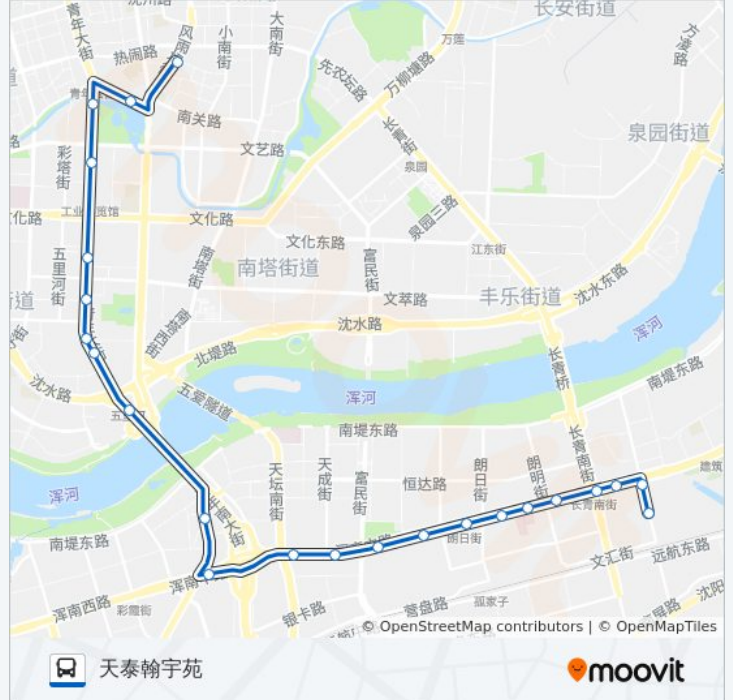

#### 公交238路的信息

方向: 五爱市场西区

站点数量: 20

行车时间: 32 分

途经站点:

**方向: 天泰翰宇苑**

23 站

[查看时间表](#)

- 五爱市场西区
- 西滨河路风雨坛街
- 青年公园西
- 华润中心
- 彩电中心
- 五里河公园西
- 市儿童活动中心
- 夏宫
- 五里河公园西
- 浑河堡
- 泛华广场
- 奥体中心南门
- 省浑南训练基地
- 坤泰新界
- 沈阳乐府艺术学校
- 金地国际花园
- 慧缘新村
- 精神卫生中心

**公交238路的时间表**

往天泰翰宇苑方向的时间表

星期一	06:00 - 19:12
星期二	06:00 - 19:12
星期三	06:00 - 19:12
星期四	06:00 - 19:12
星期五	06:00 - 19:12
星期六	06:00 - 19:12
星期日	06:00 - 19:12

**公交238路的信息**

方向: 天泰翰宇苑

站点数量: 23

行车时间: 35 分

途经站点:

浑南大路朗明街

浑南实验学校

沈音南校区

沈阳建筑大学西

天泰翰宇苑

你可以在moovitapp.com下载公交238路的PDF时间表和线路图。使用[Moovit应用程序](#)查询沈阳的实时公交、列车时刻表以及公共交通出行指南。

[关于Moovit](#) · [MaaS解决方案](#) · [城市列表](#) · [Moovit社区](#)

© 2024 Moovit - 保留所有权利