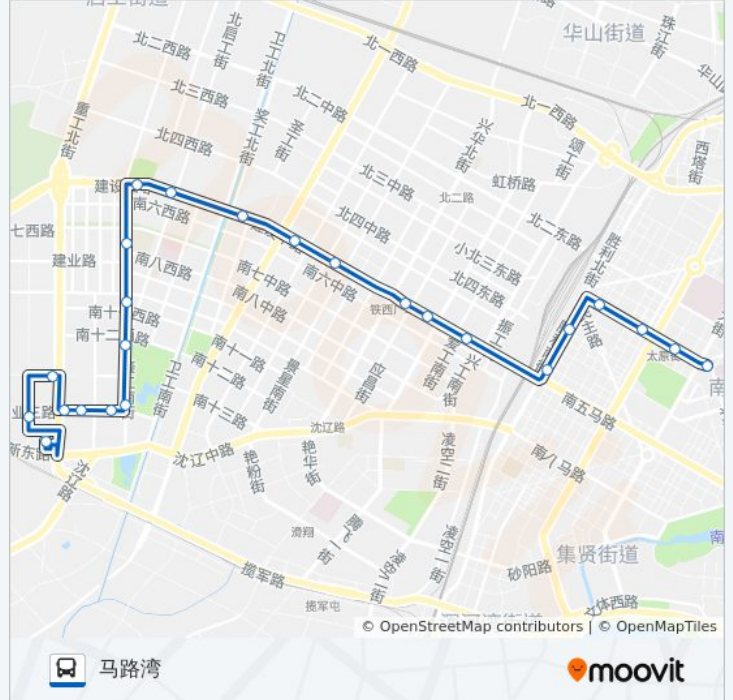

🗺️ 240路

长客西

下载App

公交240((长客西))共有2条行车路线。工作日的服务时间为：

(1) 长客西: 05:40 - 23:00(2) 马路湾: 04:50 - 22:10

使用Moovit找到公交240路离你最近的站点，以及公交240路下车班的到站时间。

方向: 长客西

24 站

### 公交240路的时间表

往马路湾方向的时间表

星期一	04:50 - 22:10
星期二	04:50 - 22:10
星期三	04:50 - 22:10
星期四	04:50 - 22:10
星期五	04:50 - 22:10
星期六	04:50 - 22:10
星期日	04:50 - 22:10

### 公交240路的信息

方向: 马路湾

站点数量: 24

行车时间: 30 分

途经站点:

胜利大街南五马路

沈阳站南

沈阳站

中华路太原街

中华路南京街

马路湾

你可以在moovitapp.com下载公交240路的PDF时间表和线路图。使用[Moovit应用程序](#)查询沈阳的实时公交、列车时刻表以及公共交通出行指南。

[关于Moovit](#) · [MaaS解决方案](#) · [城市列表](#) · [Moovit社区](#)

© 2024 Moovit - 保留所有权利

查看实时到站时间