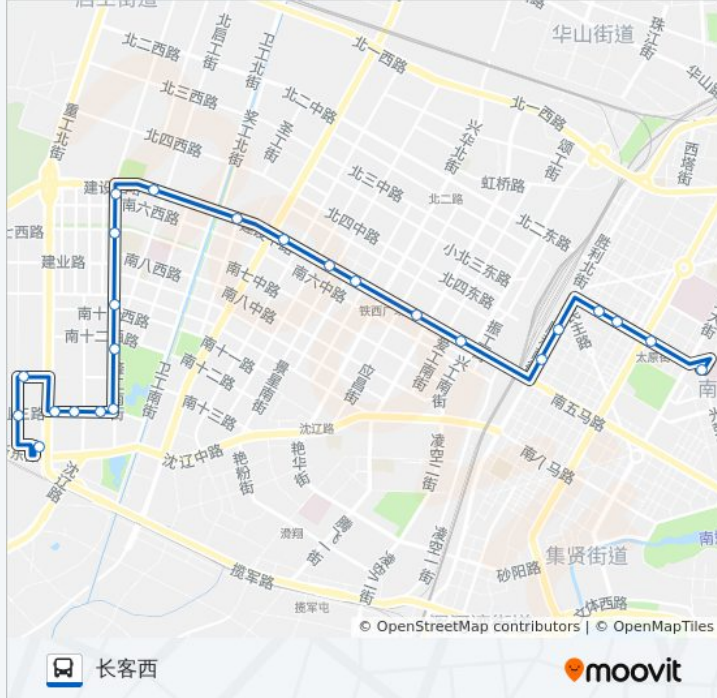

[查看时间表](#)

- 马路湾
- 中华路南京街
- 中华路太原街
- 沈阳站
- 沈阳站南
- 胜利大街南五马路
- 建设大路兴工街
- 建设大路云峰街
- 铁西广场
- 建设大路兴顺街
- 建设大路保工街
- 建设大路卫工街
- 建设大路启工街
- 肇工街建设大路
- 肇工街南七路
- 肇工街南十路
- 工人村
- 劳动公园西
- 勋业三路肇工街
- 万聚隆超市
- 勋业三路重工街
- 华润万家重工店

## 公交240路的信息

方向: 长客西

站点数量: 24

行车时间: 30 分

途经站点:

壮工街勋业三路

长客西站(公交枢纽站)

方向: 马路湾

24 站

[查看时间表](#)

长客西站

壮工街勋业三路

华润万家重工店

南十三路

万聚隆超市

勋业三路肇工街

### 公交240路的信息

方向: 马路湾

站点数量: 24

行车时间: 30 分

途经站点:

胜利大街南五马路

沈阳站南

沈阳站