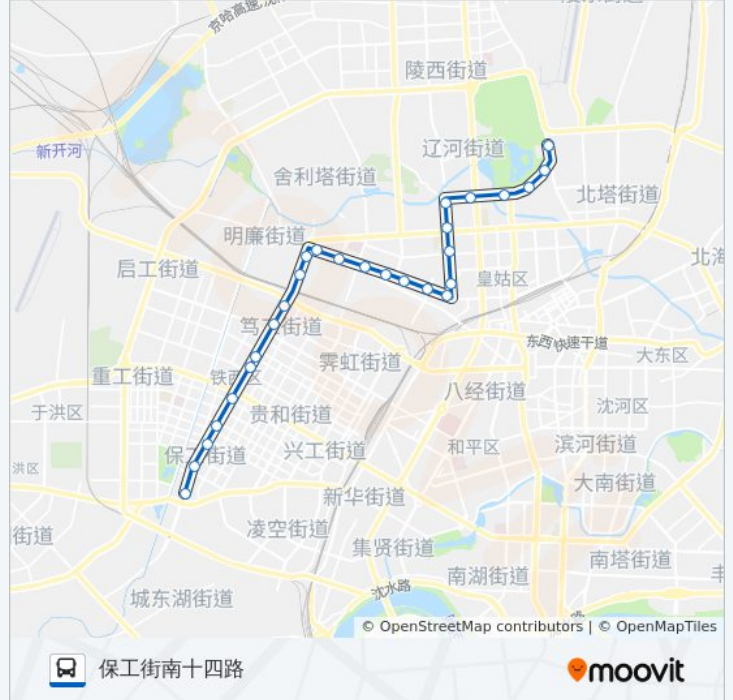

公交242((保工街南十四路))共有2条行车路线。工作日的服务时间为：

(1) 保工街南十四路: 05:20 - 20:00(2) 金山小区: 06:00 - 21:00

使用Moovit找到公交242路离你最近的站点，以及公交242路下车班的到站时间。

方向: 保工街南十四路

27 站

[查看时间表](#)

- 金山小区
- 北陵东门
- 省军区北门
- 北陵公园
- 泰山路黄河大街
- 长江街泰山路
- 辽宁大学
- 长江街宁山路
- 北行
- 碧塘公园南
- 昆山路珠江街
- 昆山路荆江街
- 昆山路怒江街
- 小白楼
- 中海寰宇天下
- 昆山路塔湾东
- 中海寰宇天下西
- 食品公司
- 第一粮库
- 保工街北二路
- 保工街北三路
- 市交通技术学校东

公交242路的时间表

往保工街南十四路方向的时间表

星期一	05:20 - 20:00
星期二	05:20 - 20:00
星期三	05:20 - 20:00
星期四	05:20 - 20:00
星期五	05:20 - 20:00
星期六	05:20 - 20:00
星期日	05:20 - 20:00

公交242路的信息

方向: 保工街南十四路

站点数量: 27

行车时间: 41 分

途经站点:

香江家居

保工街南八路

保工街南十路

保工街南十二路

保工街南十四路

方向: 金山小区

27 站

[查看时间表](#)

行车时间: 40 分

途经站点:

北行
长江街宁山路
辽宁大学
长江街泰山路
泰山路黄河大街
北陵公园
省军区北门
北陵东门
金山小区

你可以在moovitapp.com下载公交242路的PDF时间表和线路图。使用[Moovit应用程序](#)查询沈阳的实时公交、列车时刻表以及公共交通出行指南。

[关于Moovit](#) · [MaaS解决方案](#) · [城市列表](#) · [Moovit社区](#)