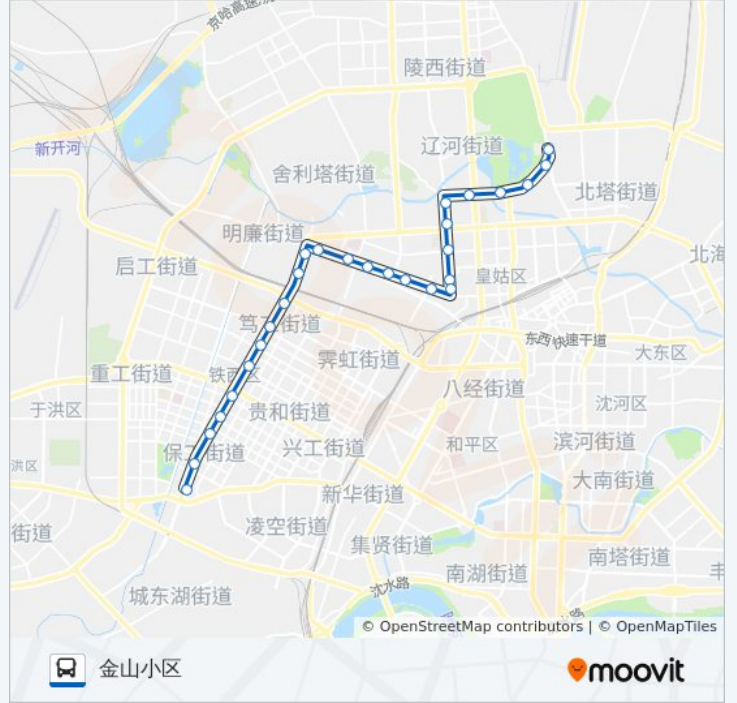

公交242((保工街南十四路))共有2条行车路线。工作日的服务时间为：

(1) 保工街南十四路: 05:20 - 20:00(2) 金山小区: 06:00 - 21:00

使用Moovit找到公交242路离你最近的站点，以及公交242路下车班的到站时间。

方向: 保工街南十四路

27 站

[查看时间表](#)

- 金山小区
- 北陵东门
- 省军区北门
- 北陵公园
- 泰山路黄河大街
- 长江街泰山路
- 辽宁大学
- 长江街宁山路
- 北行
- 碧塘公园南
- 昆山路珠江街
- 昆山路荆江街
- 昆山路怒江街
- 小白楼
- 中海寰宇天下
- 昆山路塔湾东
- 中海寰宇天下西
- 食品公司
- 第一粮库
- 保工街北二路
- 保工街北三路
- 市交通技术学校东

昆山路珠江街

碧塘公园西

公交242路的时间表

往金山小区方向的时间表

星期一	06:00 - 21:00
星期二	06:00 - 21:00
星期三	06:00 - 21:00
星期四	06:00 - 21:00
星期五	06:00 - 21:00
星期六	06:00 - 21:00
星期日	06:00 - 21:00

公交242路的信息

方向: 金山小区

站点数量: 27

行车时间: 40 分

途经站点:

北行
长江街宁山路
辽宁大学
长江街泰山路
泰山路黄河大街
北陵公园
省军区北门
北陵东门
金山小区

你可以在moovitapp.com下载公交242路的PDF时间表和线路图。使用[Moovit应用程序](#)查询沈阳的实时公交、列车时刻表以及公共交通出行指南。

[关于Moovit](#) · [MaaS解决方案](#) · [城市列表](#) · [Moovit社区](#)

© 2024 Moovit - 保留所有权利

查看实时到站时间