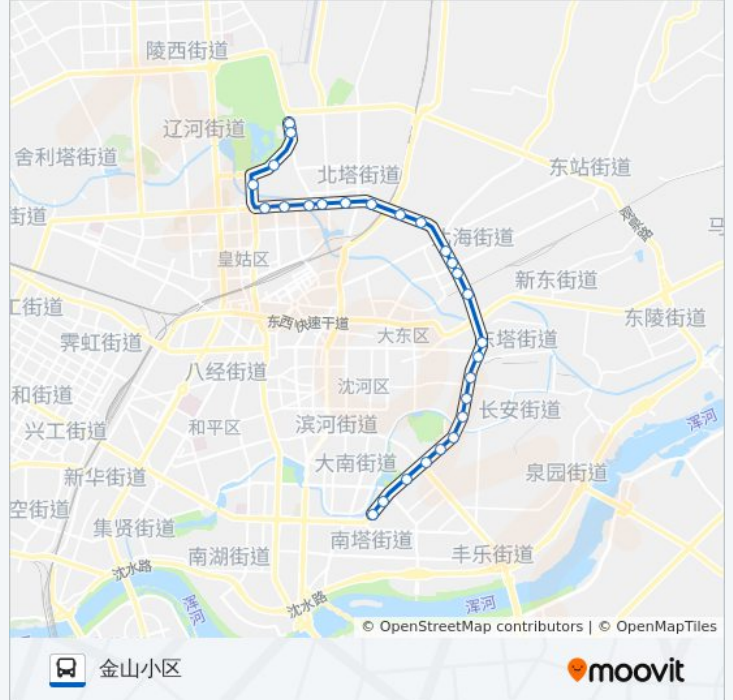

📍 245路

南塔客运

[以网页模式查看](#)

公交245((南塔客运))共有2条行车路线。工作日的服务时间为：

(1) 南塔客运: 05:10 - 20:25(2) 金山小区: 06:00 - 21:30

使用Moovit找到公交245路离你最近的站点，以及公交245路下车车的到站时间。

方向: 南塔客运

27 站

龙之梦红星美凯龙

莱茵河畔

市骨科医院西

市骨科医院

北海街联合路

市胸科医院

恒驰物流北门

崇山路鸭绿江东街

公交245路的时间表

往金山小区方向的时间表

星期一	06:00 - 21:30
星期二	06:00 - 21:30
星期三	06:00 - 21:30
星期四	06:00 - 21:30
星期五	06:00 - 21:30
星期六	06:00 - 21:30
星期日	06:00 - 21:30

公交245路的信息

方向: 金山小区

站点数量: 27

行车时间: 37 分

途经站点:

北塔
省教育厅
华商晨报
儿童医院
辽宁中医
北陵公园
省军区北门
金山小区
金山小区

你可以在moovitapp.com下载公交245路的PDF时间表和线路图。使用[Moovit应用程序](#)查询沈阳的实时公交、列车时刻表以及公共交通出行指南。

[关于Moovit](#) · [MaaS解决方案](#) · [城市列表](#) · [Moovit社区](#)

© 2023 Moovit - 版权所有