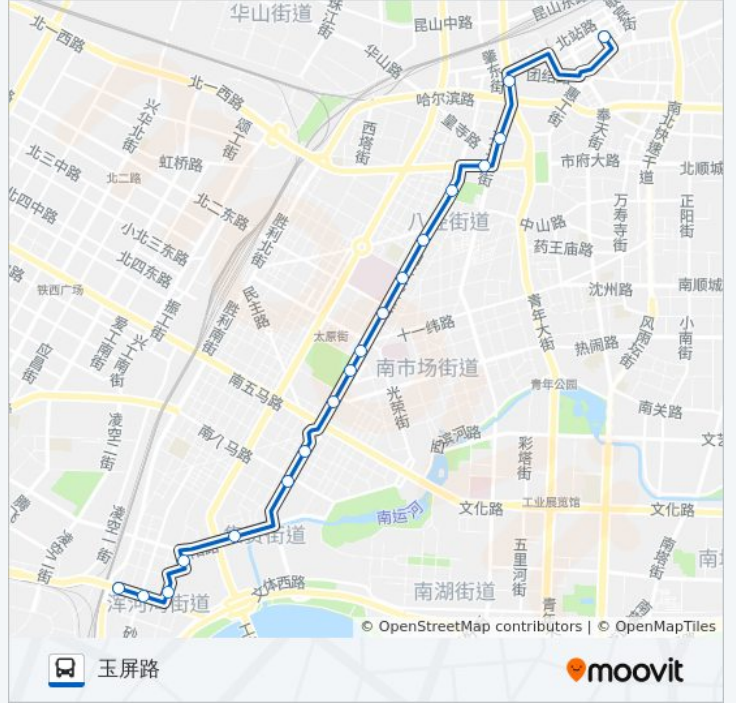

📍 247路

家乐福北店

下载App

公交247((家乐福北店))共有2条行车路线。工作日的服务时间为：

(1) 家乐福北店: 06:00 - 20:24(2) 玉屏路: 06:00 - 21:04

使用Moovit找到公交247路离你最近的站点，以及公交247路下车班的到站时间。

方向: 家乐福北店

18 站

公交247路的信息

方向: 家乐福北店

站点数量: 18

行车时间: 26 分

途经站点:

方向: 玉屏路

18 站

[查看时间表](#)

- 家乐福北站店
- 北京街
- 市人大
- 市府大路三经街
- 八一公园西
- 水务集团
- 八纬路
- 和平大街十纬路
- 马路湾
- 中山公园东
- 省委
- 和平大街南七马路
- 市第六医院
- 省妇婴医院
- 南京南街
- 河北街
- 万合花园
- 玉屏路

公交247路的时间表

往玉屏路方向的时间表

星期一	06:00 - 21:04
星期二	06:00 - 21:04
星期三	06:00 - 21:04
星期四	06:00 - 21:04
星期五	06:00 - 21:04
星期六	06:00 - 21:04
星期日	06:00 - 21:04

公交247路的信息

方向: 玉屏路

站点数量: 18

行车时间: 25 分

途经站点:

你可以在moovitapp.com下载公交247路的PDF时间表和线路图。使用[Moovit应用程序](#)查询沈阳的实时公交、列车时刻表以及公共交通出行指南。

[关于Moovit](#) · [MaaS解决方案](#) · [城市列表](#) · [Moovit社区](#)

© 2024 Moovit - 保留所有权利