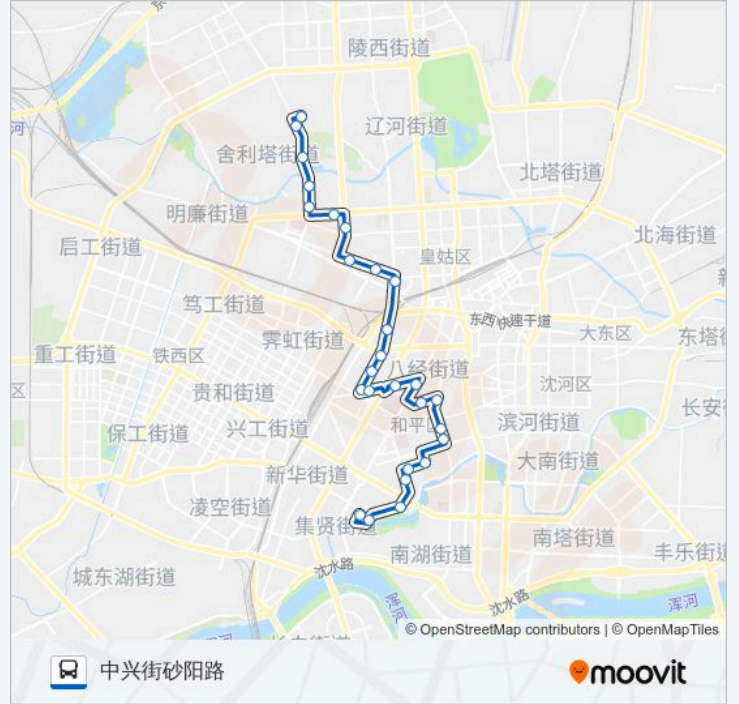

公交249((万科四季花城))共有2条行车路线。工作日的服务时间为：

(1) 万科四季花城: 06:10 - 20:58(2) 中兴街砂阳路: 05:15 - 19:27

使用Moovit找到公交249路离你最近的站点，以及公交249路下车车的到站时间。

### 方向: 万科四季花城

24 站

[查看时间表](#)

- 中兴街砂阳路
- 南湖公园西门
- 方型广场南
- 回民中学
- 省水利厅
- 十四纬路五经街
- 领事馆
- 第七医院
- 沈阳日报社
- 公安医院
- 第二十中学
- 中山广场东
- 铁路局
- 西塔南
- 储备局
- 家具广场
- 碧塘公园南
- 昆山路珠江街
- 昆山路荆江街
- 怒江广场
- 市委党校

### 公交249路的信息

方向: 中兴街砂阳路

站点数量: 27

行车时间: 38 分

途经站点:

沈阳日报社

第七医院

领事馆

五经街十四纬路

省水利厅

回民中学

方型广场南

南湖公园西门南

中兴街砂阳路

你可以在moovitapp.com下载公交249路的PDF时间表和线路图。使用Moovit应用程序查询沈阳的实时公交、列车时刻表以及公共交通出行指南。

© 2024 Moovit - 保留所有权利