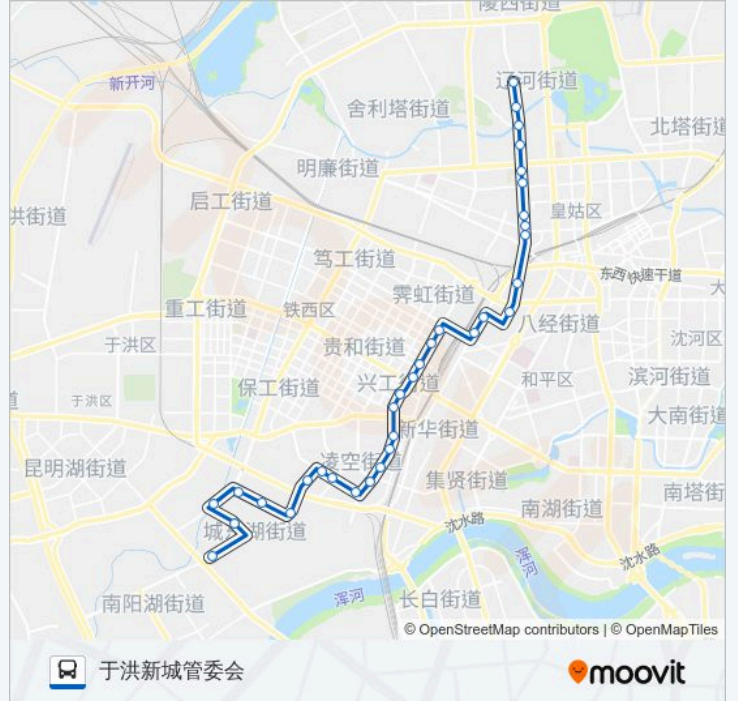

公交252路的信息

方向: 于洪新城管委会

站点数量: 33

行车时间: 46 分

途经站点:

滑翔公园东

生日城东

南滑翔路凌空二街

万科花园

南滑翔路腾飞二街

东北机电五金城

细河路吉力湖街

宏发三千院

吉力湖街仙女河路

仙女河路大通湖街

惠泽园小区

于洪新城管委会

方向: 沙河子

34 站

[查看时间表](#)

于洪新城管委会

细河路大通湖街

惠泽园小区

仙女河路大通湖街