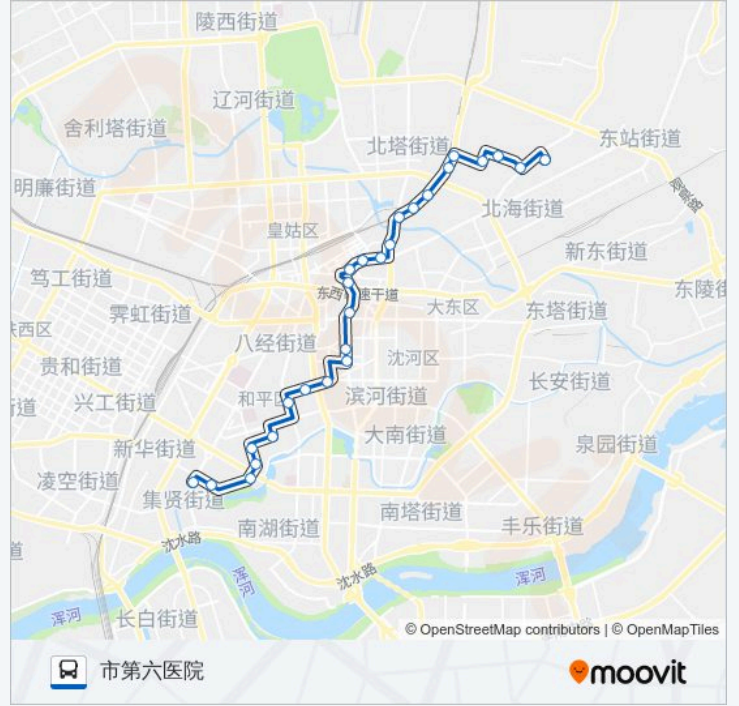

公交253((东方玫瑰园))共有2条行车路线。工作日的服务时间为：

(1) 东方玫瑰园: 06:00 - 21:00(2) 市第六医院: 06:00 - 19:24

使用Moovit找到公交253路离你最近的站点，以及公交253路下车车的到站时间。

方向: 东方玫瑰园

27 站

[查看时间表](#)

- 市第六医院
- 沈阳急救中心
- 南湖公园西门
- 方型广场南
- 方型广场北
- 光荣街十四纬路
- 十三纬路五经街
- 第七医院
- 十一纬路二经街
- 大西边门
- 奉天街大西路
- 奉天街小西路
- 清真寺路
- 惠工广场南
- 惠工广场东
- 北站家乐福
- 省高级法院
- 小北关街二〇二巷
- 望花南街临河路
- 沈阳大学西门
- 恒驰物流

沈阳大学西门

望花街临河路

小北关街二〇二巷

省高级法院

家乐福南

惠工广场

惠工广场南

奉天街市府大路

奉天街小西路

奉天街大西路

大西边门

公交253路的时间表

往市第六医院方向的时间表

星期一	06:00 - 19:24
星期二	06:00 - 19:24
星期三	06:00 - 19:24
星期四	06:00 - 19:24
星期五	06:00 - 19:24
星期六	06:00 - 19:24
星期日	06:00 - 19:24

公交253路的信息

方向: 市第六医院

站点数量: 26

行车时间: 39 分

途经站点:

十一纬路二经街
第七医院
五经街十四纬路
光荣街十四纬路
方型广场北
方型广场南
南湖公园西门
市第六医院

你可以在moovitapp.com下载公交253路的PDF时间表和线路图。使用Moovit应用程序查询沈阳的实时公交、列车时刻表以及公共交通出行指南。

© 2024 Moovit - 保留所有权利