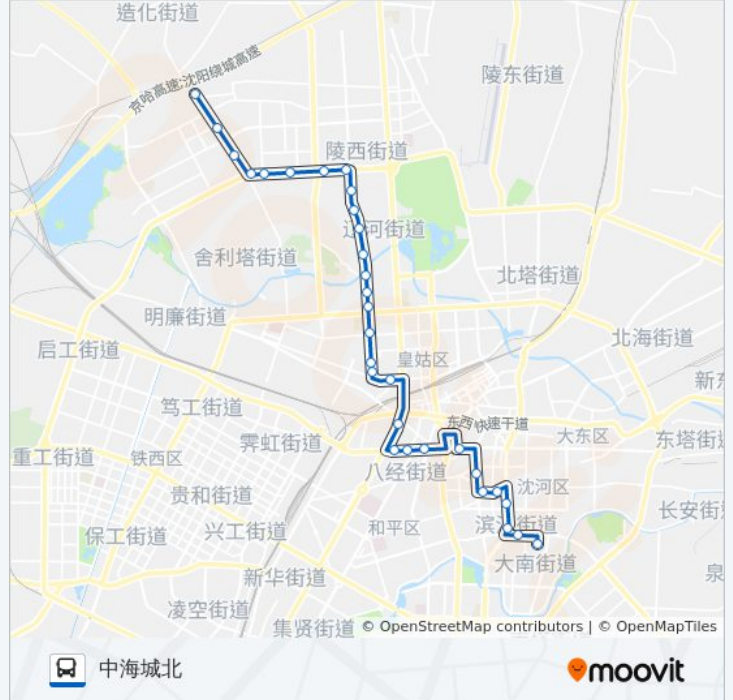

公交260((中海城北))共有2条行车路线。工作日的服务时间为：

(1) 中海城北: 06:00 - 20:08(2) 南通天街: 05:30 - 18:58

使用Moovit找到公交260路离你最近的站点，以及公交260路下车班的到站时间。

方向: 中海城北

31 站

[查看时间表](#)

南通天街热闹路

五爱市场

长江街泰山路

沙河子小区

第九印刷厂

北方医院

公交260路的时间表

往中海城北方向的时间表

| | |
|-----|---------------|
| 星期一 | 06:00 - 20:08 |
| 星期二 | 06:00 - 20:08 |
| 星期三 | 06:00 - 20:08 |
| 星期四 | 06:00 - 20:08 |
| 星期五 | 06:00 - 20:08 |
| 星期六 | 06:00 - 20:08 |
| 星期日 | 06:00 - 20:08 |

公交260路的信息

方向: 中海城北

站点数量: 31

行车时间: 46 分

途经站点:

第四十中学
 陵西二小区
 教师新村
 加州花园
 大禹蘭庭花园
 白山路西江街
 中海城南
 中海城
 荷兰村

方向: 南通天街

30 站
[查看时间表](#)

公交260路的信息

方向: 南通天街
 站点数量: 30
 行车时间: 45 分
 途经站点: