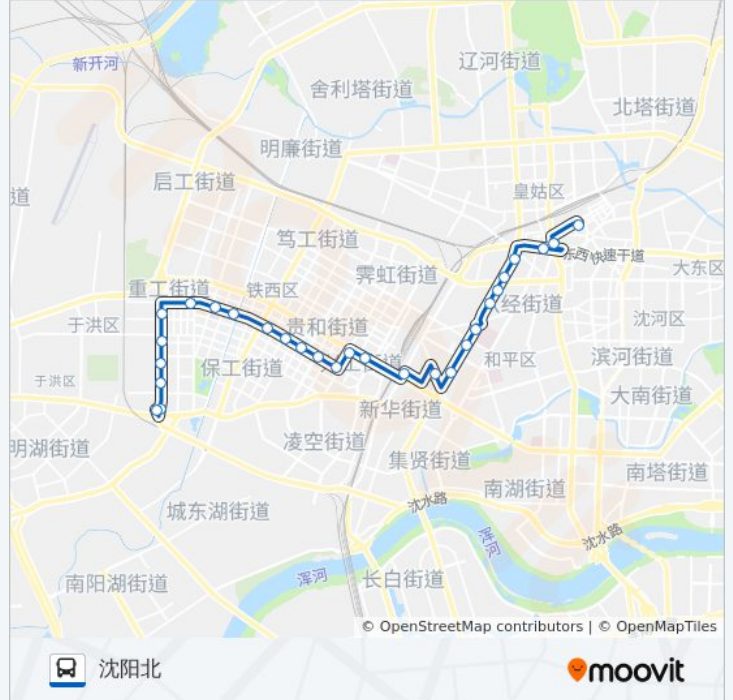

公交264路的时间表

往沈阳北方向的时间表

星期一	05:40 - 21:35
星期二	05:40 - 21:35
星期三	05:40 - 21:35
星期四	05:40 - 21:35
星期五	05:40 - 21:35
星期六	05:40 - 21:35
星期日	05:40 - 21:35

公交264路的信息

方向: 沈阳北

站点数量: 28

行车时间: 38 分

途经站点:

沈医二院

北市场西

皇寺广场

北京街

北京街

沈阳北站

方向: 长客西

27 站

[查看时间表](#)

沈阳北站

北京街

总站路阜新二街

皇寺广场

北市场西

沈医二院

南京街北六马路

站点数量: 27

行车时间: 36 分

途经站点:

南七路保工街

南七路卫工街

市中心医院

南七路肇工街

重工街南七路