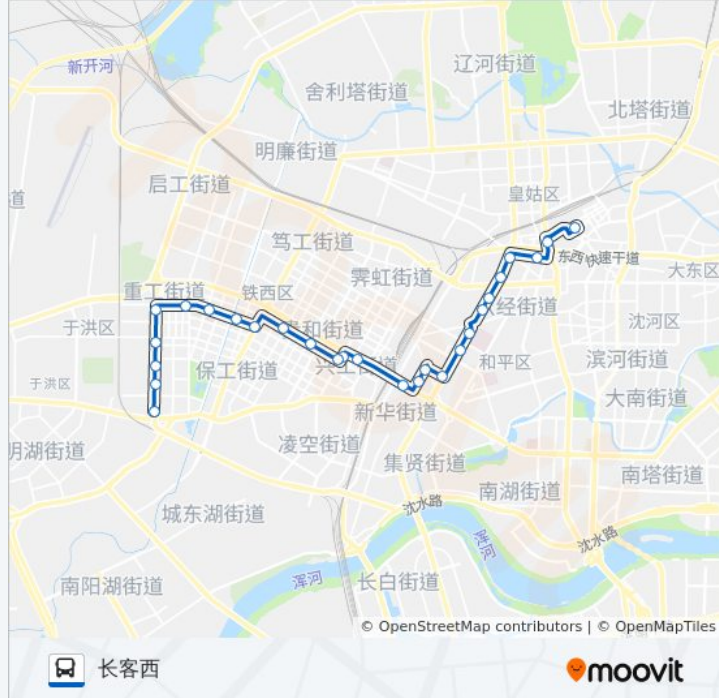

🗺️ 264路

沈阳北

下载App

公交264((沈阳北))共有2条行车路线。工作日的服务时间为：

(1) 沈阳北: 05:40 - 21:35(2) 长客西: 05:50 - 23:00

使用Moovit找到公交264路离你最近的站点，以及公交264路下车班的到站时间。

方向: 沈阳北

28 站

铁西区中心医院北

铁西百货

南六路兴顺街

公交264路的时间表

往长客西方向的时间表

星期一	05:50 - 23:00
星期二	05:50 - 23:00
星期三	05:50 - 23:00
星期四	05:50 - 23:00
星期五	05:50 - 23:00
星期六	05:50 - 23:00
星期日	05:50 - 23:00

公交264路的信息

方向: 长客西

站点数量: 27

行车时间: 36 分

途经站点:

南七路保工街

南七路卫工街

市中心医院

南七路肇工街

重工街南七路

重工街南十路

重工街南十二路

重工街勋业一路

长客西站

你可以在moovitapp.com下载公交264路的PDF时间表和线路图。使用[Moovit应用程序](#)查询沈阳的实时公交、列车时刻表以及公共交通出行指南。

[关于Moovit](#) · [MaaS解决方案](#) · [城市列表](#) · [Moovit社区](#)

© 2024 Moovit - 保留所有权利

查看实时到站时间