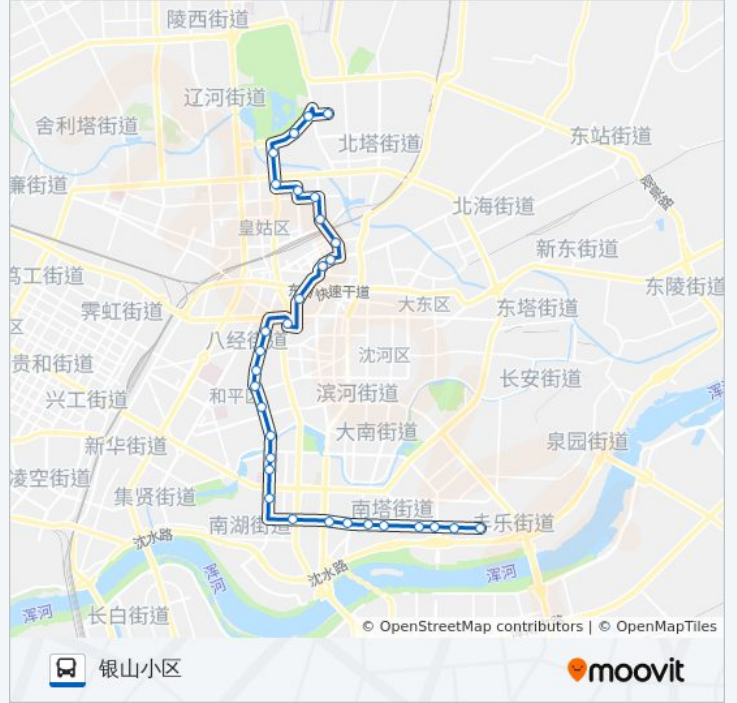

沈阳教育学院

文萃路青年大街

沈阳音乐学院

盛京医院南湖院区

鲁迅美术学院

领事馆

第七医院

三经街交通银行

沈阳日报社

辽宁日报社

八一公园东

公交265路的时间表

往鞍山小区方向的时间表

星期一	06:00 - 18:56
星期二	06:00 - 18:56
星期三	06:00 - 18:56
星期四	06:00 - 18:56
星期五	06:00 - 18:56
星期六	06:00 - 18:56
星期日	06:00 - 18:56

公交265路的信息

方向: 鞍山小区

站点数量: 31

行车时间: 47 分

途经站点:

市府广场
市政府
惠工广场东
家乐福北站店
敬宾街
省消防总队
宁山路小学
北陵电影院
辽宁中医
北陵公园
省军区北门
北陵东门
银山小区

你可以在moovitapp.com下载公交265路的PDF时间表和线路图。使用[Moovit应用程序](#)查询沈阳的实时公交、列车时刻表以及公共交通出行指南。

[关于Moovit](#) · [MaaS解决方案](#) · [城市列表](#) · [Moovit社区](#)

© 2024 Moovit - 保留所有权利

查看实时到站时间