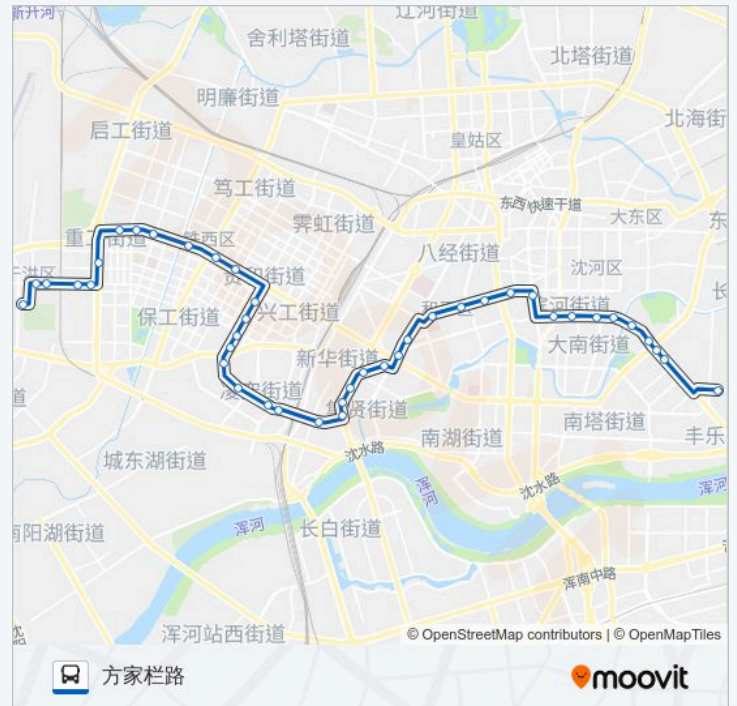

公交266((人大附小沈阳分校))共有2条行车路线。工作日的服务时间为：

(1) 人大附小沈阳分校: 06:00 - 19:30(2) 方家栏路: 05:40 - 19:30

使用Moovit找到公交266路离你最近的站点，以及公交266路下车车的到站时间。

方向: 人大附小沈阳分校

45 站

[查看时间表](#)

- 泉园小区
- 万泉实业公司
- 东方宾馆
- 翠园小区
- 热闹路东滨河路
- 热闹路大南街
- 五爱市场
- 五爱西区北
- 房地产大厦南
- 大西边门
- 十一纬路二经街
- 十一纬路交通银行
- 十一纬路招商银行
- 马路湾
- 中山公园东
- 省委
- 和平广场
- 新华广场东
- 南京街南十马路
- 砂山公园东(南十二马路)
- 省妇婴医院

省委

中山公园东

十一纬路招商银行

十一纬路交通银行

十一纬路二经街

大西边门

房地产大厦南

五爱西区北

五爱市场

热闹路大南街

热闹路东滨河路

星期日

05:40 - 19:30

### 公交266路的信息

方向: 方家栏路

站点数量: 42

行车时间: 65 分

途经站点:

翠园小区

东方宾馆

万泉实业公司