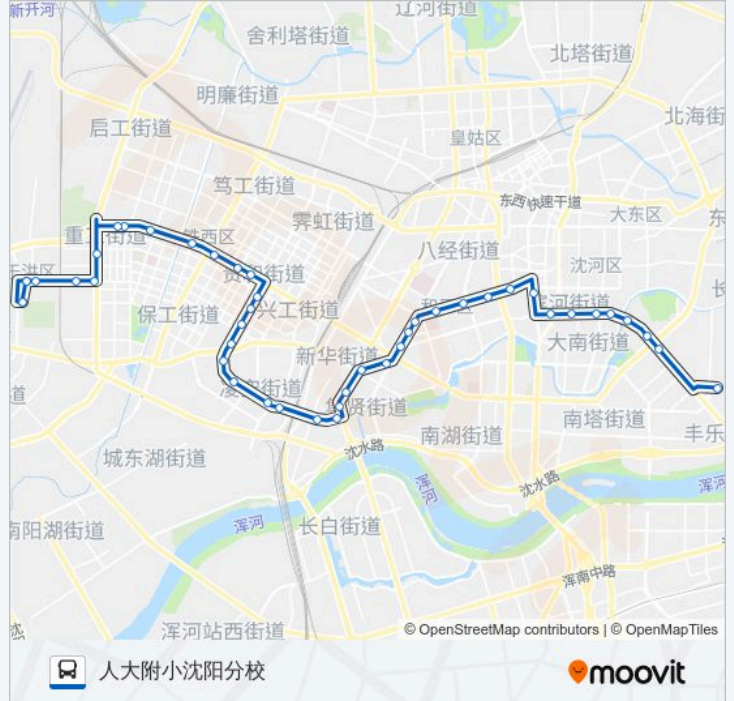

重工街南七路

南十路重工街

强工二街南十路

于洪南里

于洪广场

人大附小沈阳分校

于洪广场

人大附小沈阳分校

### 方向: 方家栏路

42 站

[查看时间表](#)

人大附小沈阳分校

于洪广场

于洪南里

南十路强工二街

南十路重工街