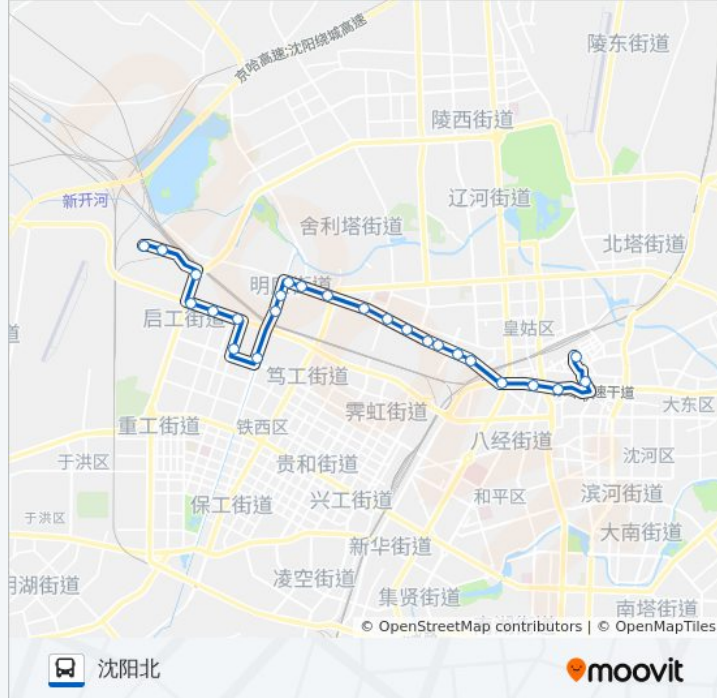

### 公交267路的时间表

往沈阳北方向的时间表

|     |               |
|-----|---------------|
| 星期一 | 06:00 - 19:00 |
| 星期二 | 06:00 - 19:00 |
| 星期三 | 06:00 - 19:00 |
| 星期四 | 06:00 - 19:00 |
| 星期五 | 06:00 - 19:00 |
| 星期六 | 06:00 - 19:00 |
| 星期日 | 06:00 - 19:00 |

### 公交267路的信息

方向: 沈阳北

站点数量: 25

行车时间: 41 分

途经站点:

华山路珠江街  
华山路长江街  
皇寺广场  
北京街  
华府天地南  
惠工广场南  
沈阳北站

你可以在moovitapp.com下载公交267路的PDF时间表和线路图。使用[Moovit应用程序](#)查询沈阳的实时公交、列车时刻表以及公共交通出行指南。

[关于Moovit](#) · [MaaS解决方案](#) · [城市列表](#) · [Moovit社区](#)

© 2024 Moovit - 保留所有权利

## 查看实时到站时间