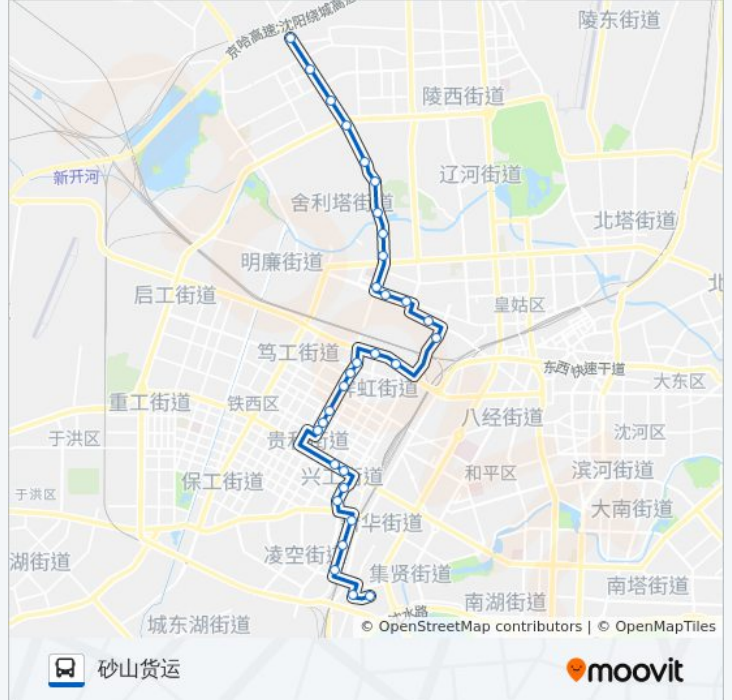

## 公交268路的时间表

往中海城北方向的时间表

星期一	06:30 - 19:20
星期二	06:30 - 19:20
星期三	06:30 - 19:20
星期四	06:30 - 19:20
星期五	06:30 - 19:20
星期六	06:30 - 19:20
星期日	06:30 - 19:20

## 公交268路的信息

方向: 中海城北

站点数量: 30

行车时间: 48 分

途经站点:

淮河街崇山路  
 水榭花都  
 怒江公园西  
 万科四季花城  
 西江街白山路  
 中海城南  
 中海城  
 中海城北

**方向: 砂山货运**

31 站  
[查看时间表](#)

**公交268路的信息**

方向: 砂山货运  
 站点数量: 31  
 行车时间: 47 分  
 途经站点:

兴华街北二路

铁西区政府

兴华街北四路

铁西广场

建设大路云峰街东

建设大路兴工街

兴工街南七路

兴工街沈辽路

凌空一街沈辽路

凌空一街北滑翔路

凌空一街滑翔路

砂山商店

砂山货运站

你可以在moovitapp.com下载公交268路的PDF时间表和线路图。使用[Moovit应用程序](#)查询沈阳的实时公交、列车时刻表以及公共交通出行指南。