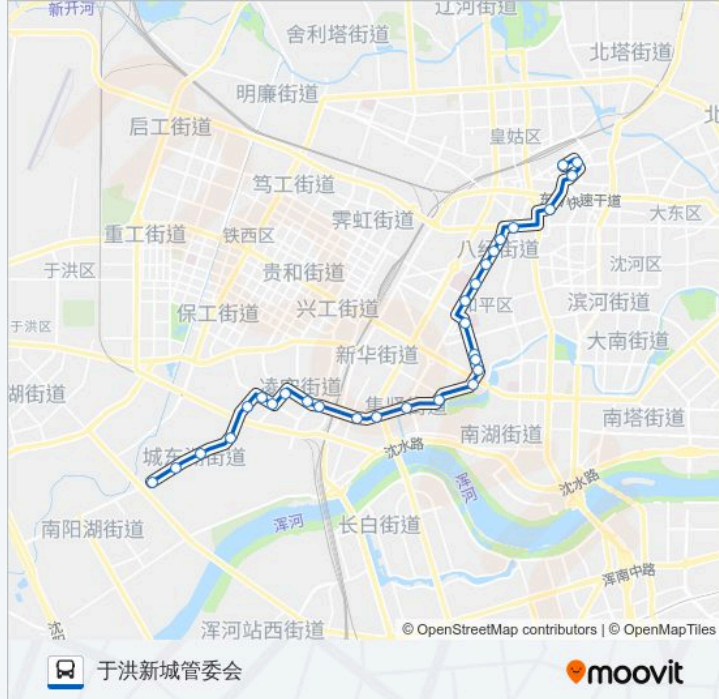

#### 方向: 于洪新城管委会

29 站

[查看时间表](#)

- 沈阳北站
- 家乐福北站店
- 惠工广场
- 市政府东
- 市府大路三经街
- 八一公园西
- 和平大街北七马路
- 水务集团
- 八纬路
- 和平大街十纬路
- 二〇二医院
- 光荣街十四纬路
- 回民中学
- 方型广场北
- 方型广场南
- 南湖公园西门南
- 市第六医院南
- 省妇婴医院
- 砂阳路砂山街
- 滑翔路凌空二街
- 生日城

#### 公交269路的信息

方向: 于洪新城管委会

站点数量: 29

行车时间: 43 分

途经站点:

盛京医院滑翔院区

万科花园

南滑翔路腾飞二街

## 方向: 沈阳北

27 站

[查看时间表](#)

于洪新城管委会

细河路大通湖街

于洪新城供暖公司

细河路吉力湖街

东北机电五金城

## 公交269路的信息

方向: 沈阳北

站点数量: 27

行车时间: 41 分

途经站点:

二〇二医院

电业体育馆

八经街七纬路