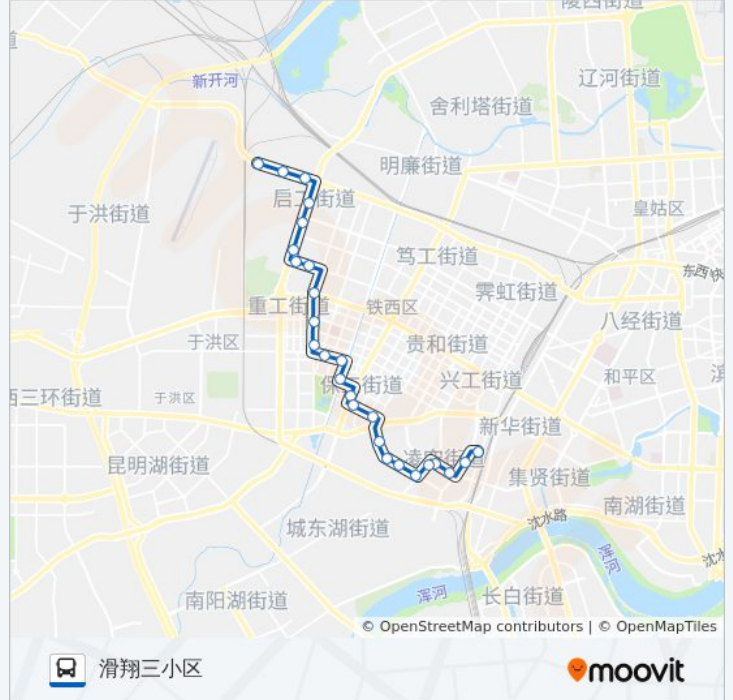

### 公交278路的信息

方向: 滑翔三小区

站点数量: 26

行车时间: 32 分

途经站点:

滑翔路腾飞一街

生日城

滑翔公园东

### 方向: 重工街北一路

24 站

[查看时间表](#)

滑翔三小区

滑翔公园东

生日城

盛京医院滑翔院区

盛京医院滑翔院区

### 公交278路的时间表

往重工街北一路方向的时间表

星期一	06:00 - 19:28
星期二	06:00 - 19:28
星期三	06:00 - 19:28
星期四	06:00 - 19:28
星期五	06:00 - 19:28
星期六	06:00 - 19:28
星期日	06:00 - 19:28

### 公交278路的信息

方向: 重工街北一路

站点数量: 24

行车时间: 31 分

途经站点: