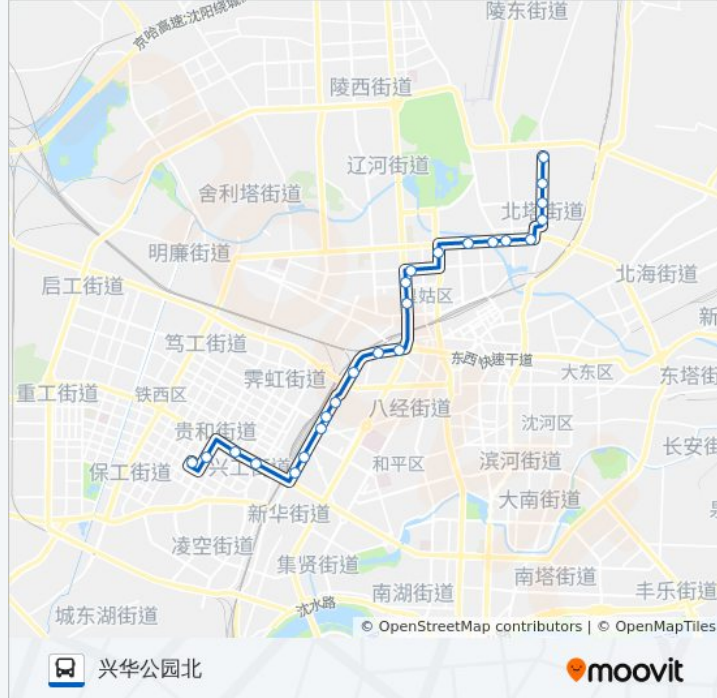

公交279((兴华公园北))共有2条行车路线。工作日的服务时间为：

(1) 兴华公园北: 05:30 - 19:54(2) 富丽阳光: 06:00 - 20:42

使用Moovit找到公交279路离你最近的站点，以及公交279路下车班的到站时间。

方向: 兴华公园北

24 站

[查看时间表](#)

- 富丽阳光
- 中驰汽贸
- 剑苑小区
- 梨园剧场
- 北塔
- 省教育厅
- 华商晨报
- 儿童医院
- 辽宁中医
- 宁山路黄河大街
- 黄河大街巴山路
- 第四医院
- 皇寺广场
- 三洞桥
- 老道口
- 胜利大街北四马路
- 胜利大街北二马路
- 沈阳站北
- 沈阳站南
- 胜利大街南五马路
- 建设大路兴工街
- 建设大路云峰街

公交279路的时间表

往兴华公园北方向的时间表

星期一	05:30 - 19:54
星期二	05:30 - 19:54
星期三	05:30 - 19:54
星期四	05:30 - 19:54
星期五	05:30 - 19:54
星期六	05:30 - 19:54
星期日	05:30 - 19:54

公交279路的信息

方向: 兴华公园北

站点数量: 24

行车时间: 36 分

途经站点:

铁西百货

兴华公园北

方向: 富丽阳光

26 站

[查看时间表](#)

兴华公园北

南七路贵和街

铁西百货

老道口

三洞桥

皇寺广场

第四医院

黄河大街巴山路

宁山路黄河大街

辽宁中医

公交279路的时间表