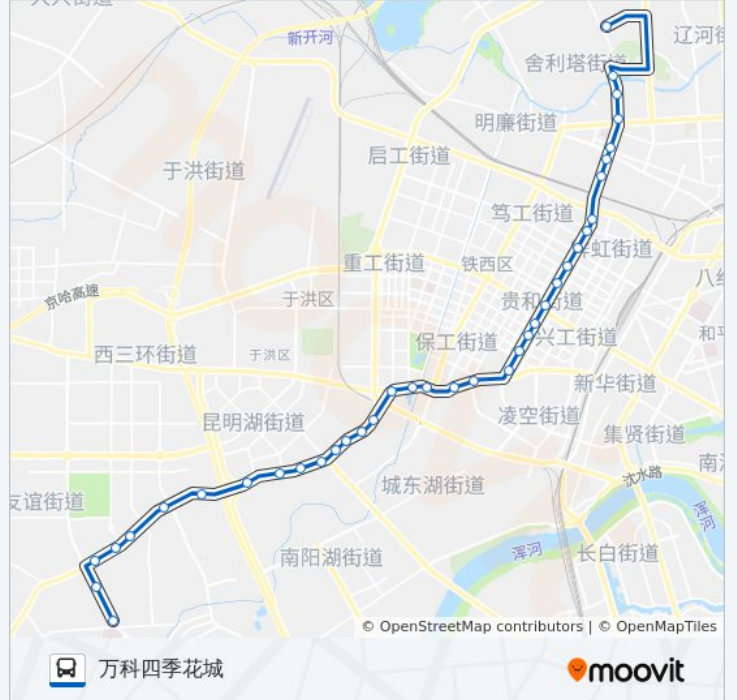

公交283(万科四季花城)共有2条行车路线。工作日的服务时间为：

(1) 万科四季花城: 06:00 - 18:56(2) 工业大学中央校区南门: 06:00 - 18:56

使用Moovit找到公交283路离你最近的站点，以及公交283路下车班的到站时间。

方向: 万科四季花城

37 站

[查看时间表](#)

工业大学中央校区南门

工业大学中央校区东门

沈辽路齐贤街

沈辽路艳粉街

兴华街沈辽路

兴华街南十路

公交283路的时间表

往万科四季花城方向的时间表

星期一	06:00 - 18:56
星期二	06:00 - 18:56
星期三	06:00 - 18:56
星期四	06:00 - 18:56
星期五	06:00 - 18:56
星期六	06:00 - 18:56
星期日	06:00 - 18:56

公交283路的信息

方向: 万科四季花城

站点数量: 37

行车时间: 58 分

途经站点:

- 兴华公园东
- 铁西百货
- 铁西广场
- 兴华街北四路
- 铁西区政府
- 兴华街北二路
- 兴华街小北一路
- 重型文化广场
- 淮河街天山路
- 第二十一中学
- 淮河街昆山路
- 淮河街崇山路
- 水榭花都
- 怒江公园西
- 万科四季花城

方向: 工业大学中央校区南门

38 站
[查看时间表](#)

- 万科四季花城
- 皇姑热电厂
- 怒江公园西
- 水榭花都
- 淮河街崇山路
- 淮河街昆山路
- 第二十一中学
- 淮河街天山路
- 重型文化广场
- 兴华街小北一路
- 兴华街北二路南
- 铁西区政府
- 兴华街北四路
- 铁西广场

公交283路的时间表

往工业大学中央校区南门方向的时间表

星期一	06:00 - 18:56
星期二	06:00 - 18:56
星期三	06:00 - 18:56
星期四	06:00 - 18:56
星期五	06:00 - 18:56
星期六	06:00 - 18:56
星期日	06:00 - 18:56

公交283路的信息

方向: 工业大学中央校区南门
 站点数量: 38
 行车时间: 57 分
 途经站点: