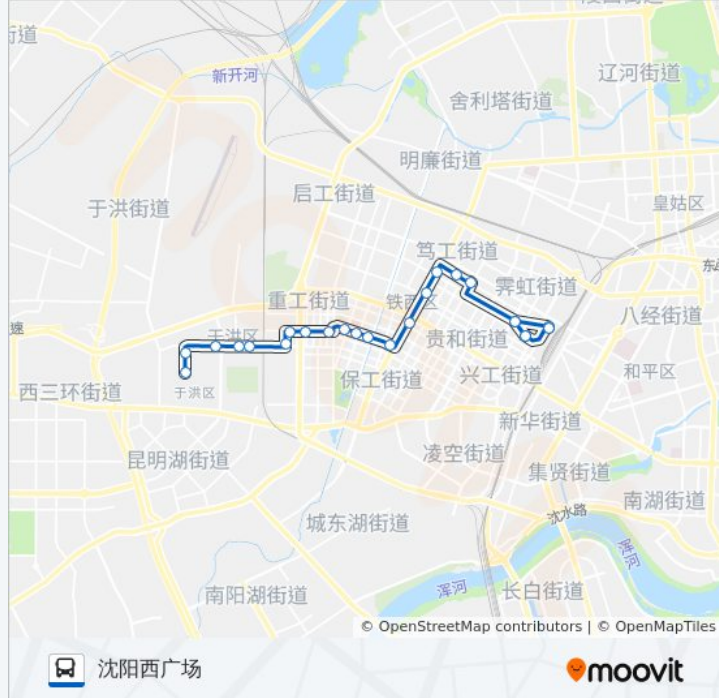

公交284路的信息

方向: 沈阳西广场

站点数量: 24

行车时间: 34 分

途经站点:

小北三路兴工街

沈阳站西广场

方向: 渤海路巢湖街

24 站

[查看时间表](#)

沈阳站西广场

小北三路兴工街

云峰街北三路

铁西区政府

小北二路景星街

小北二路齐贤街

保工街北三路

市交通技术学校东

香江家居

南八路保工街

南八路卫工街

市中心医院南

南八路启工街

建业路肇工街

公交284路的信息

方向: 渤海路巢湖街

站点数量: 24

行车时间: 34 分

途经站点:

于洪广场

太湖街黄海路

依云首府南