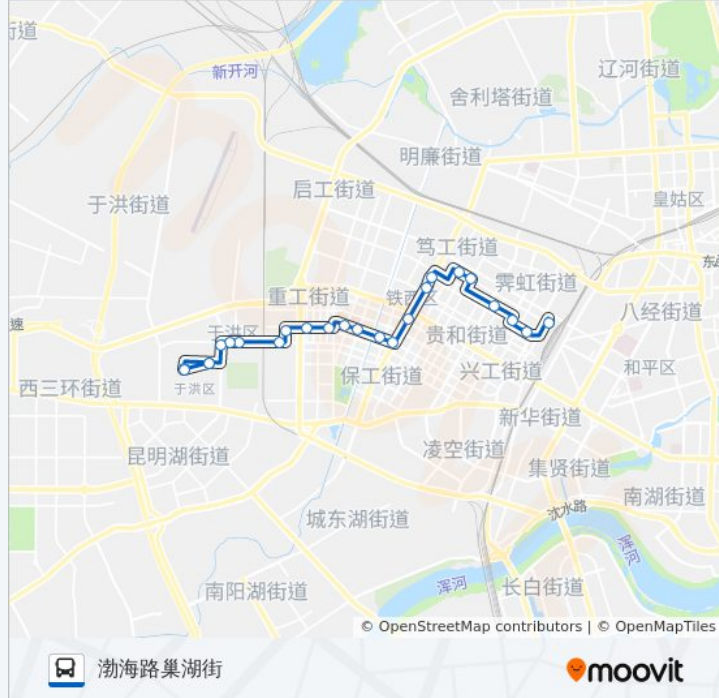

保工街北三路

市交通技术学校东

香江家居

南八路保工街

南八路卫工街

市中心医院南

南八路启工街

建业路肇工街

建业路重工街

强工二街建业路

强工二街南十路

于洪南里

公交284路的时间表

往渤海路巢湖街方向的时间表

| | |
|-----|---------------|
| 星期一 | 06:30 - 19:30 |
| 星期二 | 06:30 - 19:30 |
| 星期三 | 06:30 - 19:30 |
| 星期四 | 06:30 - 19:30 |
| 星期五 | 06:30 - 19:30 |
| 星期六 | 06:30 - 19:30 |
| 星期日 | 06:30 - 19:30 |

公交284路的信息

方向: 渤海路巢湖街

站点数量: 24

行车时间: 34 分

途经站点:

于洪广场

太湖街黄海路

依云首府南

渤海路巢湖街

依云首府南

渤海路巢湖街

你可以在moovitapp.com下载公交284路的PDF时间表和线路图。使用[Moovit应用程序](#)查询沈阳的实时公交、列车时刻表以及公共交通出行指南。

[关于Moovit](#) · [MaaS解决方案](#) · [城市列表](#) · [Moovit社区](#)

© 2023 Moovit - 版权所有

查看实时到站时间