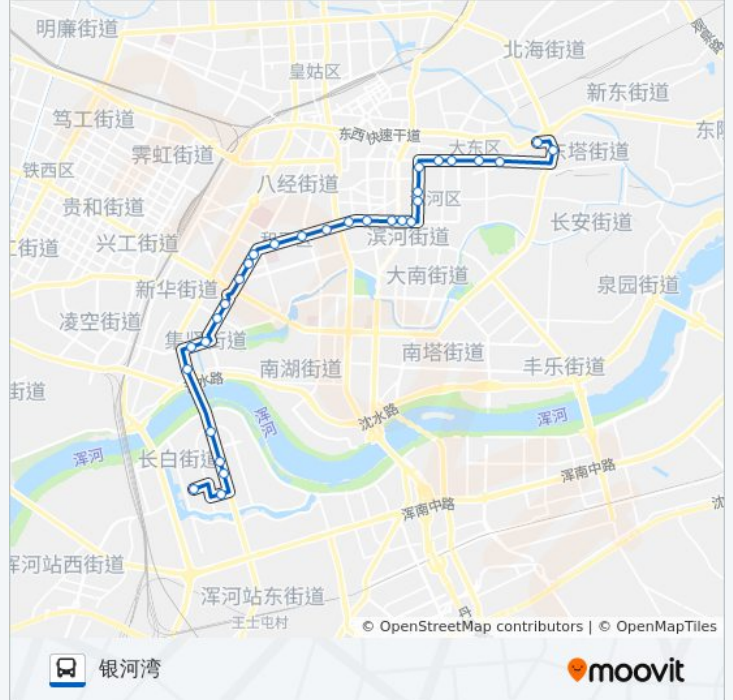

[查看时间表](#)

- 龙之梦亚太城
- 龙之梦红星美凯龙
- 市群众艺术馆
- 津桥路小什字街
- 小津桥
- 大北门
- 小北门皇城恒隆广场
- 中街
- 故宫西华门
- 市环保局
- 南顺城路风雨坛街
- 铁通公司
- 房地产大厦
- 大西边门
- 十一纬路二经街
- 十一纬路交通银行
- 十一纬路招商银行
- 马路湾
- 中山公园东
- 省委
- 和平大街南七马路
- 市第六医院

公交287路的时间表

往银河湾方向的时间表

星期一	06:40 - 19:16
星期二	06:40 - 19:16
星期三	06:40 - 19:16
星期四	06:40 - 19:16
星期五	06:40 - 19:16
星期六	06:40 - 19:16
星期日	06:40 - 19:16

公交287路的信息

方向: 银河湾

站点数量: 30

行车时间: 43 分

途经站点:

- 市第六医院南
- 省妇婴医院
- 工农桥北
- 工农桥南
- 长白港湾站
- 下夹河
- 天河家园
- 银河湾

方向: 龙之梦亚太城

29 站
[查看时间表](#)

- 银河湾
- 天河家园
- 长白港湾站
- 南京街长白北路
- 工农桥南
- 工农桥北
- 省妇婴医院
- 市第六医院南
- 中兴街南八马路
- 中兴二巷中兴街
- 省委
- 中山公园东
- 马路湾
- 十一纬路招商银行
- 十一纬路交通银行
- 十一纬路二经街
- 大西边门
- 房地产大厦

公交287路的时间表

往龙之梦亚太城方向的时间表

星期一	06:00 - 18:18
星期二	06:00 - 18:18
星期三	06:00 - 18:18
星期四	06:00 - 18:18
星期五	06:00 - 18:18
星期六	06:00 - 18:18
星期日	06:00 - 18:18

公交287路的信息

方向: 龙之梦亚太城
 站点数量: 29
 行车时间: 40 分
 途经站点:

铁通公司

南顺城路风雨坛街

市环保局

大南门

故宫东华门

商业城