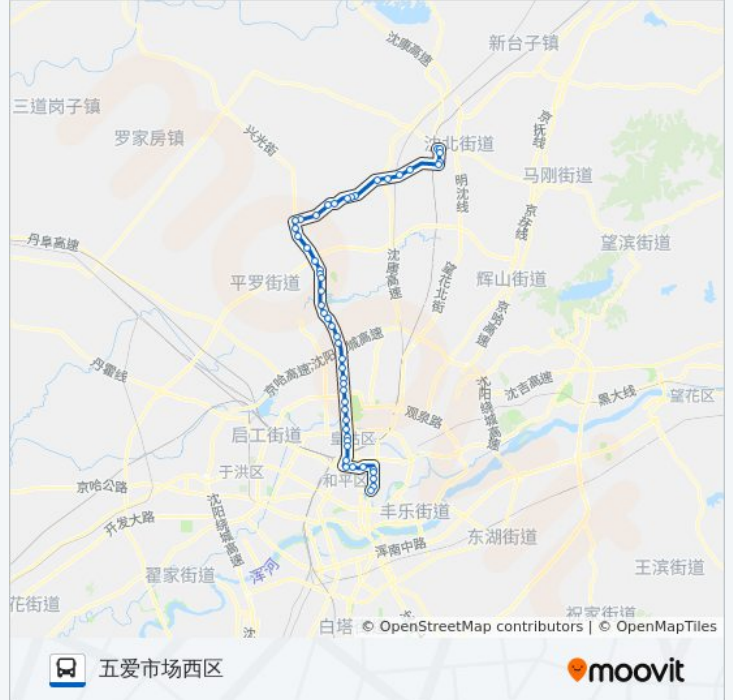

财落二村

财落市场

姚家东

姚家西

大辛二村

全胜北

全胜北

三家子检查站

三家子

依生制药厂

道义大街大三线

自来水厂

公交326路的时间表

往五爱市场西区方向的时间表

星期一	05:20 - 16:44
星期二	05:20 - 16:44
星期三	05:20 - 16:44
星期四	05:20 - 16:44
星期五	05:20 - 16:44
星期六	05:20 - 16:44
星期日	05:20 - 16:44

公交326路的信息

方向: 五爱市场西区

站点数量: 52

行车时间: 93 分

途经站点:

- 弓匠屯
- 道义大街道义
- 瀚博皇家御湾
- 瀚博皇家御院
- 辽宁大学北校区
- 正良
- 唐轩公馆
- 沈阳师范大学
- 四台子
- 沈阳医学院
- 何氏眼科医院
- 三台子
- 黄河大街松山路
- 二四二医院
- 省中医二院
- 新乐宿舍
- 辽宁大厦
- 省实验中学
- 黄河大街宁山路
- 黄河大街巴山路
- 第四医院
- 皇寺广场
- 市检察院
- 北市场
- 市中级法院
- 太清宫
- 小西门
- 大西门
- 风雨坛街热闹路
- 五爱市场西区

方向: 新城子中央路北斗街

52 站

公交326路的时间表

往新城子中央路北斗街方向的时间表

依生制药厂

三家子

三家子检查站

全胜