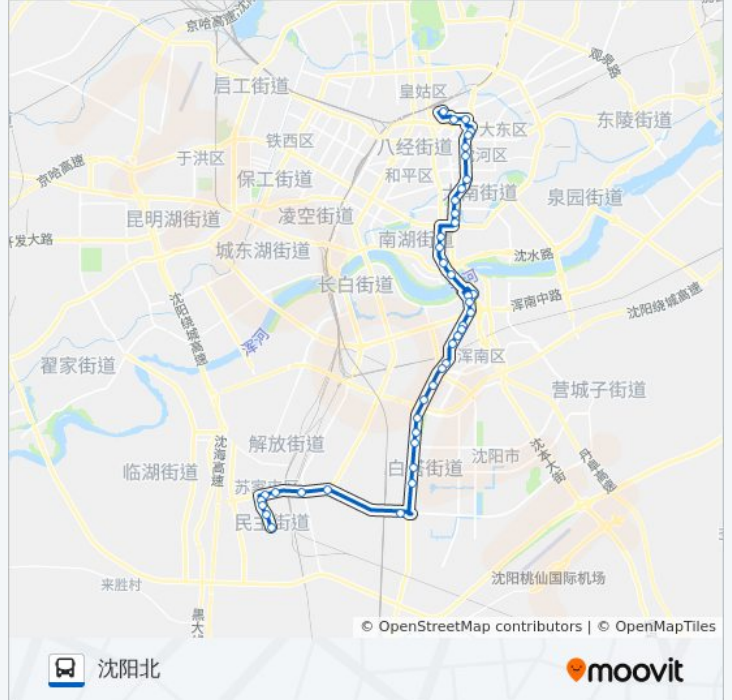

沈营路浑河堡

三义街浦江苑

营盘北街新华社

五里河公园西

夏宫

五里河茂业中心

文化路立交桥南

陆军总院

地王国际花园

风雨坛街西滨河路

五爱市场西区

风雨坛街热闹路

大西门

小西门

太清宫北

天后宫

房产超市

惠工广场

沈阳北站

方向: 苏家屯沙柳路

42 站

[查看时间表](#)

沈阳北站

惠工广场

往苏家屯沙柳路方向的时间表

星期一	05:45 - 20:57
星期二	05:45 - 20:57
星期三	05:45 - 20:57
星期四	05:45 - 20:57
星期五	05:45 - 20:57
星期六	05:45 - 20:57
星期日	05:45 - 20:57

公交333路的信息

方向: 苏家屯沙柳路

站点数量: 42

行车时间: 65 分
途经站点:

五爱市场西区

风雨坛街西滨河路