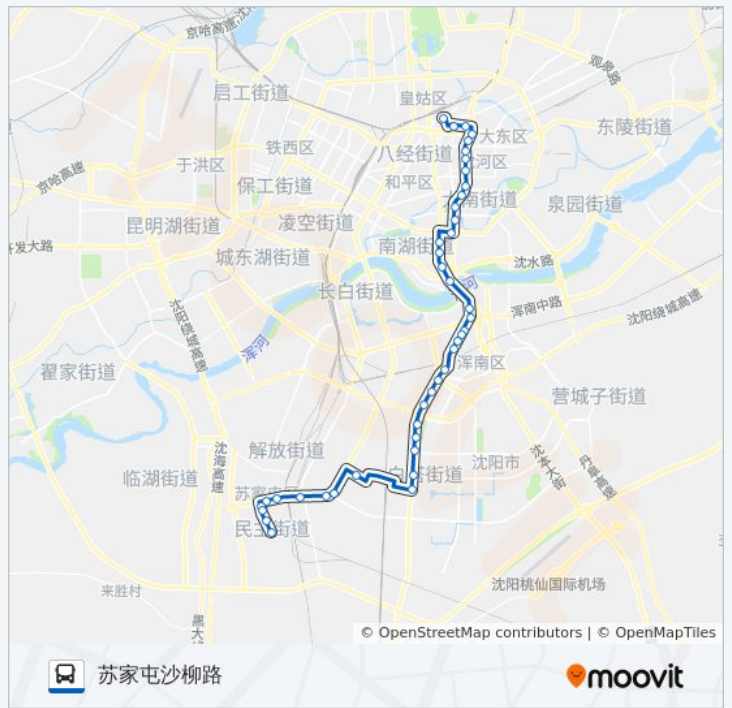

往苏家屯沙柳路方向的时间表

星期一	05:45 - 20:57
星期二	05:45 - 20:57
星期三	05:45 - 20:57
星期四	05:45 - 20:57
星期五	05:45 - 20:57
星期六	05:45 - 20:57
星期日	05:45 - 20:57

公交333路的信息

方向: 苏家屯沙柳路

站点数量: 42

行车时间: 65 分
途经站点:

五爱市场西区

风雨坛街西滨河路

阳光新嘉园

白塔市场

百荷湾

城建学院

小羊安

航天路

沈阳国际展览中心东

沈阳国际展览中心

北国奥林匹克花园

雪松路牡丹街

铁路医院

公园商场

青年桥

苏家屯客运站

苏家屯沙柳路

你可以在moovitapp.com下载公交333路的PDF时间表和线路图。使用[Moovit应用程序](#)查询沈阳的实时公交、列车时刻表以及公共交通出行指南。

[关于Moovit](#) · [MaaS解决方案](#) · [城市列表](#) · [Moovit社区](#)

© 2024 Moovit - 保留所有权利

查看实时到站时间