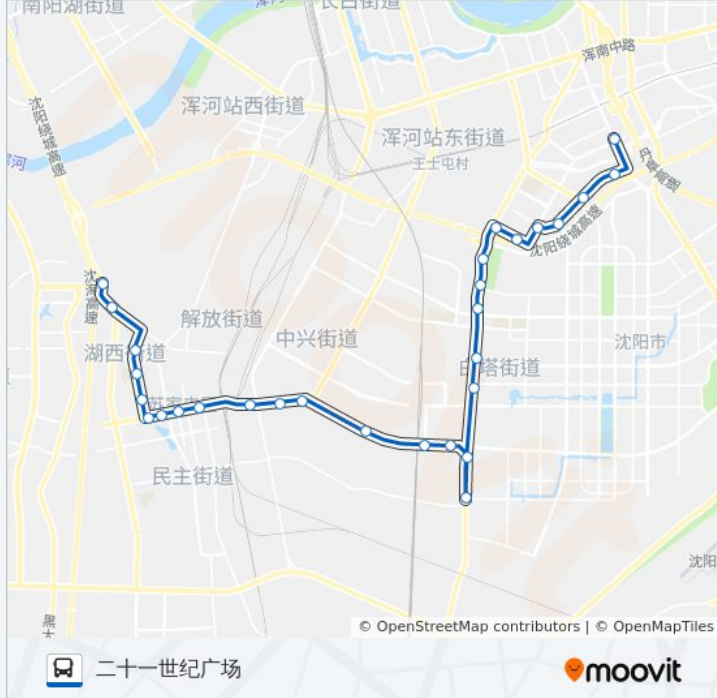

省血栓医院

雪松路迎春街

铁路医院

雪松路牡丹街

北国奥林匹克花园

雪莲街山榆路

沈阳国际展览中心

大羊安村

### 公交335路的信息

方向: 二十一世纪广场

站点数量: 29

行车时间: 49 分

途经站点:

沈营路

东大软件园正门

变压器研究所

### 方向: 金宝台二手车市场

30 站

[查看时间表](#)

二十一世纪广场

下深工业园

高科路新明街

高科路世纪路

变压器研究所