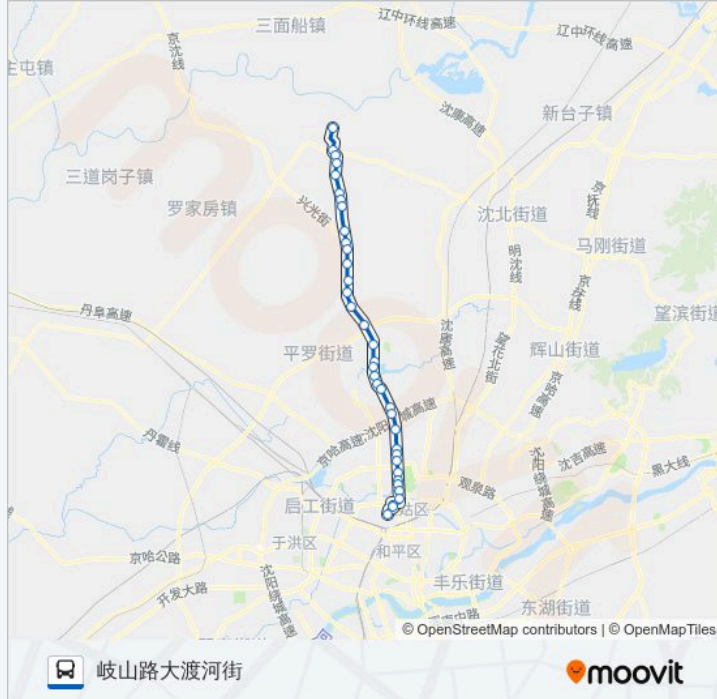

### 公交381路的时间表

往岐山路大渡河街方向的时间表

星期一	05:10 - 15:58
星期二	05:10 - 15:58
星期三	05:10 - 15:58
星期四	05:10 - 15:58
星期五	05:10 - 15:58
星期六	05:10 - 15:58
星期日	05:10 - 15:58

### 公交381路的信息

方向: 岐山路大渡河街

站点数量: 36

行车时间: 73 分

途经站点:

正良  
 沈阳师范大学  
 四台子  
 沈阳医学院  
 三台子  
 黄河大街松山路  
 二四二医院  
 省中医二院  
 新乐宿舍  
 新乐遗址  
 辽宁大厦  
 乐购  
 辽宁大学  
 长江街宁山路  
 岐山路大渡河街

**方向: 石佛寺**

37 站  
[查看时间表](#)

岐山路大渡河街  
 岐山路北行  
 长江街宁山路  
 辽宁大学  
 省实验中学  
 辽宁大厦  
 新乐遗址  
 新乐宿舍  
 省中医二院  
 二四二医院  
 黄河大街松山路  
 三台子  
 沈阳医学院  
 四台子

**公交381路的时间表**

往石佛寺方向的时间表

星期一	06:40 - 17:28
星期二	06:40 - 17:28
星期三	06:40 - 17:28
星期四	06:40 - 17:28
星期五	06:40 - 17:28
星期六	06:40 - 17:28
星期日	06:40 - 17:28

**公交381路的信息**

方向: 石佛寺  
 站点数量: 37  
 行车时间: 78 分  
 途经站点:

沈阳师范大学

正良

辽宁大学北校区

瀚博皇家御院

太湖国际花园

瀚博皇家御湾