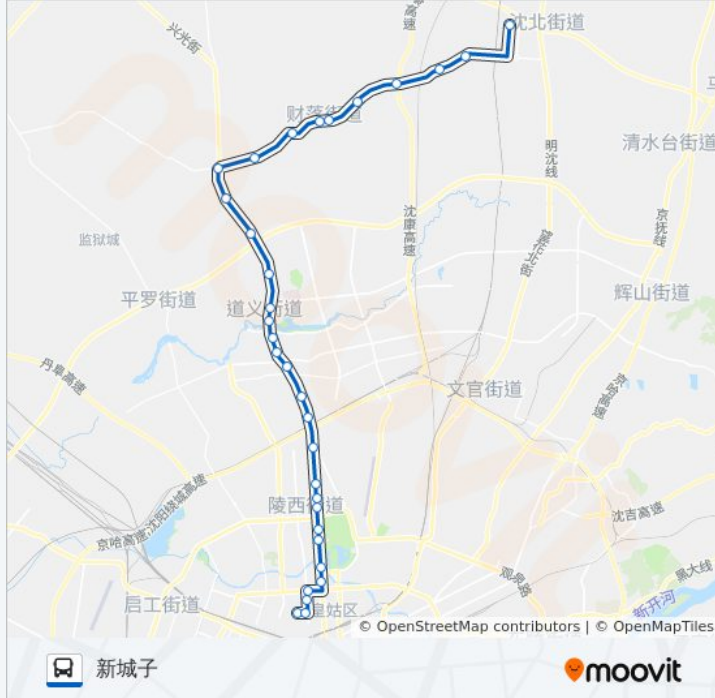

公交382路的信息

方向: 岐山路大渡河街

站点数量: 31

行车时间: 66 分

途经站点:

黄河大街松山路  
 二四二医院  
 省中医二院  
 新乐宿舍  
 辽宁大厦  
 乐购  
 辽宁大学  
 长江街宁山路  
 岐山路大渡河街

## 公交382路的信息

方向: 新城子  
 站点数量: 32  
 行车时间: 71 分  
 途经站点:

瀚博皇家御湾

弓匠屯

道义工业新区

三家子

全胜北

大辛

姚家

财落市场

财落

德胜台

七家子

道树子

五五村

新城子