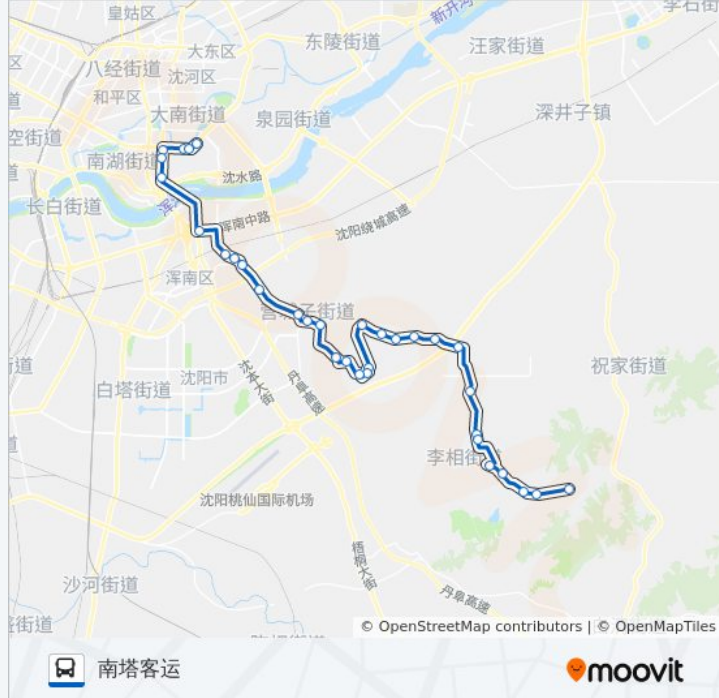

#### 公交388路的信息

方向: 南塔客运

站点数量: 33

行车时间: 59 分

途经站点:

博荣水立方(大甸子)

教场

泰莱十六区

文澜苑

奥体中心南门

河畔花园

五爱街文萃路

陆军总院东门

南塔

南塔鞋城

南塔客运站

### 方向: 老塘峪

34 站

[查看时间表](#)

南塔客运站

南塔客运站(万柳塘路)

南塔鞋城

南塔

陆军总院东门

### 公交388路的信息

方向: 老塘峪

站点数量: 34

行车时间: 62 分

途经站点:

下泉水裕村委会

下泉水裕村道口

孙家寨