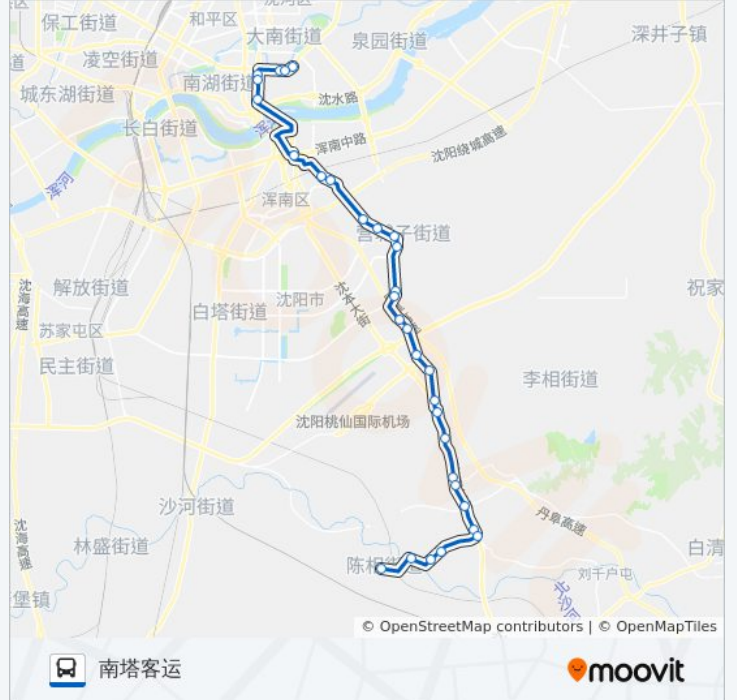

公交389路的信息

方向: 南塔客运

站点数量: 31

行车时间: 55 分

途经站点:

泰莱十六区

文澜苑

奥体中心南门

河畔花园

五爱街文萃路

陆军总院东门

南塔

南塔鞋城

南塔客运站

### 方向: 陈相

31 站

[查看时间表](#)

南塔客运站(万柳塘路)

南塔鞋城

南塔

陆军总院东门

五爱街文萃路

### 公交389路的信息

方向: 陈相

站点数量: 31

行车时间: 60 分

途经站点: