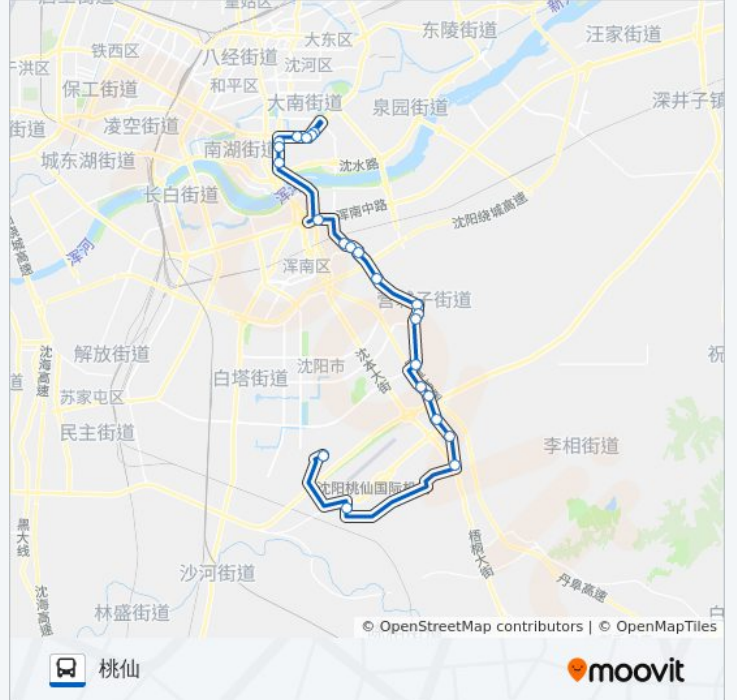

桃仙镇

舞蹈学校

荒山子

富家屯

桃仙

你可以在moovitapp.com下载公交390路的PDF时间表和线路图。使用[Moovit应用程序](#)查询沈阳的实时公交、列车时刻表以及公共交通出行指南。

[关于Moovit](#) · [MaaS解决方案](#) · [城市列表](#) · [Moovit社区](#)

© 2024 Moovit - 保留所有权利

查看实时到站时间