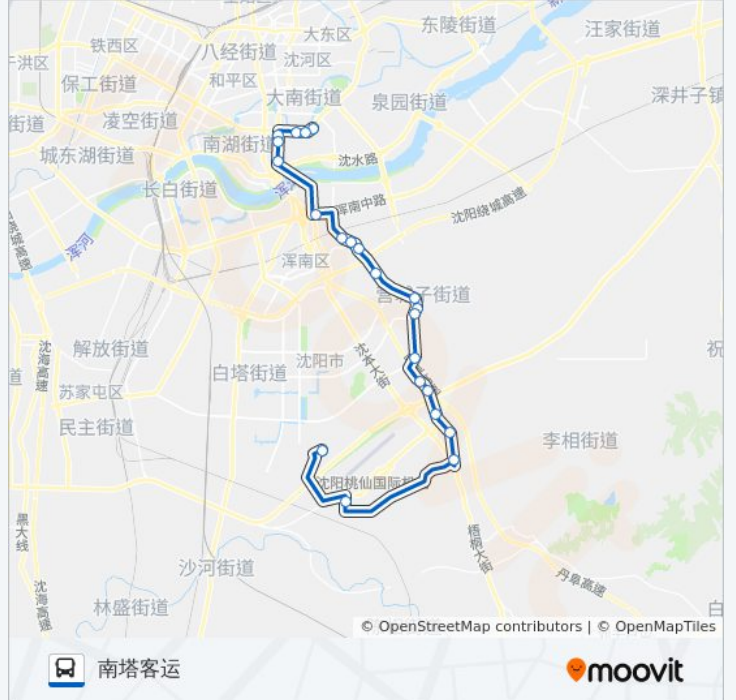

[查看时间表](#)

- 桃仙
- 富家屯
- 荒山子
- 舞蹈学校
- 桃仙镇
- 万家岭
- 美地庄园
- 班家寨
- 前桑林子
- 营城子
- 后桑林子
- 博荣水立方(大甸子)
- 教场
- 泰莱十六区
- 文澜苑
- 奥体中心南门
- 河畔花园
- 五爱街文萃路
- 陆军总院东门
- 南塔
- 南塔鞋城
- 南塔客运站

公交390路的时间表

往南塔客运方向的时间表

星期一	06:00 - 16:00
星期二	06:00 - 16:00
星期三	06:00 - 16:00
星期四	06:00 - 16:00
星期五	06:00 - 16:00
星期六	06:00 - 16:00
星期日	06:00 - 16:00

公交390路的信息

方向: 南塔客运

站点数量: 22

行车时间: 39 分

途经站点:

**方向: 桃仙**

23 站

[查看时间表](#)

- 南塔客运站
- 南塔客运站(万柳塘路)
- 南塔鞋城
- 南塔
- 陆军总院东门
- 五爱街文萃路
- 河畔花园
- 奥体中心南门
- 文澜苑
- 泰莱十六区
- 教场
- 博荣水立方
- 后桑林子
- 营城子
- 前桑林子
- 班家寨
- 美地庄园
- 万家岭

**公交390路的时间表**

往桃仙方向的时间表

星期一	06:00 - 16:00
星期二	06:00 - 16:00
星期三	06:00 - 16:00
星期四	06:00 - 16:00
星期五	06:00 - 16:00
星期六	06:00 - 16:00
星期日	06:00 - 16:00

**公交390路的信息**

方向: 桃仙

站点数量: 23

行车时间: 40 分

途经站点:

桃仙镇

舞蹈学校

荒山子