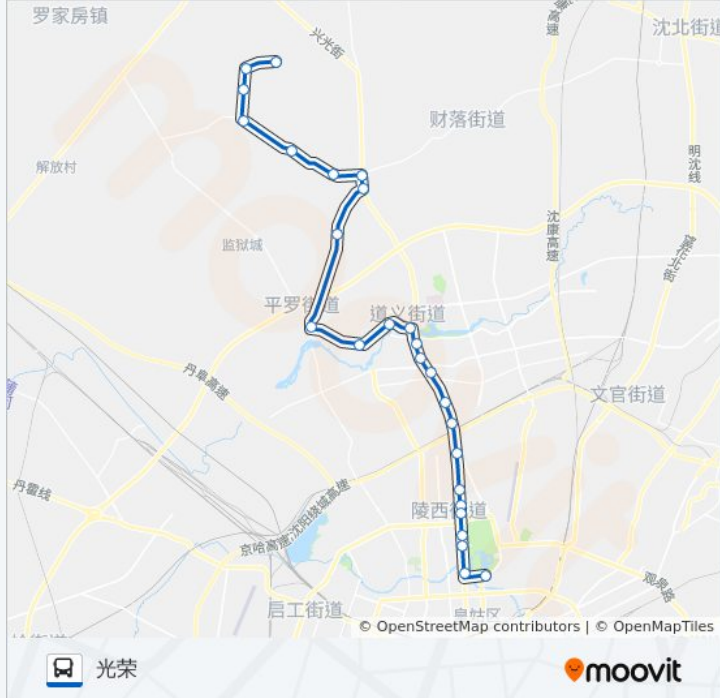

[查看时间表](#)

- 北陵公园
- 辽宁大厦
- 新乐宿舍
- 省中医二院
- 二四二医院
- 黄河大街松山路
- 三台子
- 沈阳医学院
- 四台子
- 沈阳师范大学
- 正良
- 辽宁大学北校区
- 瀚博皇家御院
- 道义镇
- 黄土坎
- 上蒲河
- 平罗
- 沟子沿
- 三家子检查站
- 全胜
- 新农村
- 穆家

公交393路的时间表

往光荣方向的时间表

星期一	08:00 - 16:00
星期二	08:00 - 16:00
星期三	08:00 - 16:00
星期四	08:00 - 16:00
星期五	08:00 - 16:00
星期六	08:00 - 16:00
星期日	08:00 - 16:00

公交393路的信息

方向: 光荣

站点数量: 26

行车时间: 52 分

途经站点:

马家
曙光
茨榆
光荣

方向: 北陵公园

26 站
[查看时间表](#)

光荣
茨榆
曙光
马家
穆家
新农村
全胜
三家子检查站
沟子沿
平罗
上蒲河
黄土坎
道义镇
瀚博皇家御院
辽宁大学北校区
正良
沈阳师范大学
四台子

公交393路的时间表

往北陵公园方向的时间表

星期一	06:30 - 15:30
星期二	06:30 - 15:30
星期三	06:30 - 15:30
星期四	06:30 - 15:30
星期五	06:30 - 15:30
星期六	06:30 - 15:30
星期日	06:30 - 15:30

公交393路的信息

方向: 北陵公园
站点数量: 26
行车时间: 54 分
途经站点:

沈阳医学院

三台子

黄河大街松山路

二四二医院

省中医二院

新乐宿舍