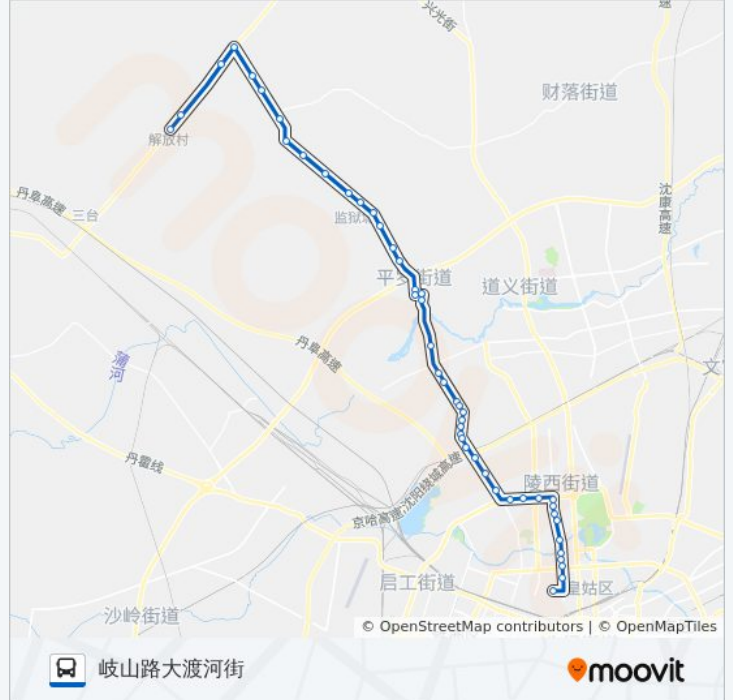

- 旺牛道口
- 省实验中学北校区
- 柏林小区
- 白家
- 造化市场
- 造化建材五金
- 造化村委会
- 造化街道办
- 旧物市场
- 荷兰村
- 中海城
- 中海城南
- 大禹蘭庭花园
- 加州花园
- 教师新村
- 陵西二小区
- 第四十中学
- 北方医院
- 第九印刷厂
- 沙河子小区
- 长江街泰山路
- 建赏欧洲
- 辽宁大学
- 长江街宁山路
- 岐山路大渡河街

方向: 解放

46 站

[查看时间表](#)

- 岐山路大渡河街
- 岐山路北行
- 长江街宁山路
- 辽宁大学

公交397路的时间表

往解放方向的时间表

星期一	06:50 - 18:14
星期二	06:50 - 18:14
星期三	06:50 - 18:14
星期四	06:50 - 18:14
星期五	06:50 - 18:14