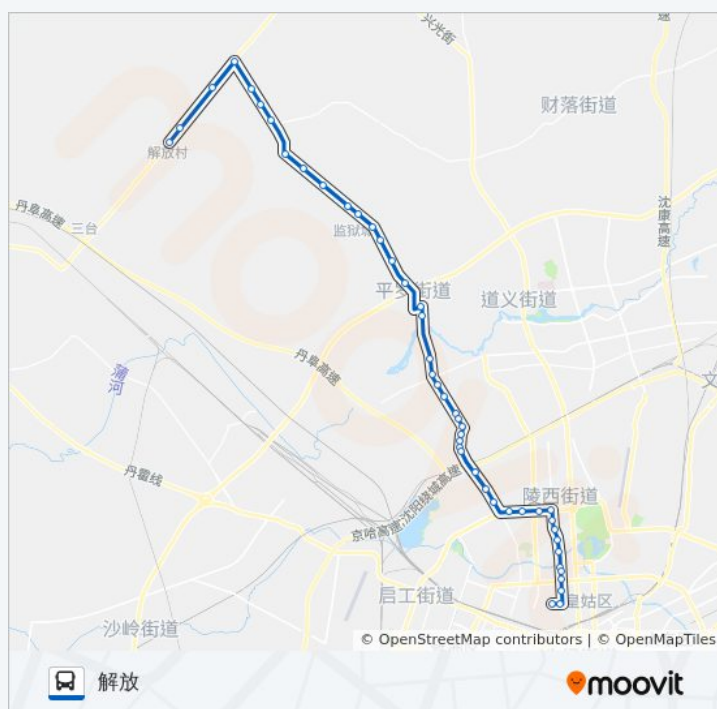

[查看时间表](#)

- 岐山路大渡河街
- 岐山路北行
- 长江街宁山路
- 辽宁大学

公交397路的时间表

往解放方向的时间表

星期一	06:50 - 18:14
星期二	06:50 - 18:14
星期三	06:50 - 18:14
星期四	06:50 - 18:14
星期五	06:50 - 18:14

星期六

06:50 - 18:14

星期日

06:50 - 18:14

公交397路的信息

方向: 解放

站点数量: 46

行车时间: 83 分

途经站点:

建赏欧洲

长江街泰山路