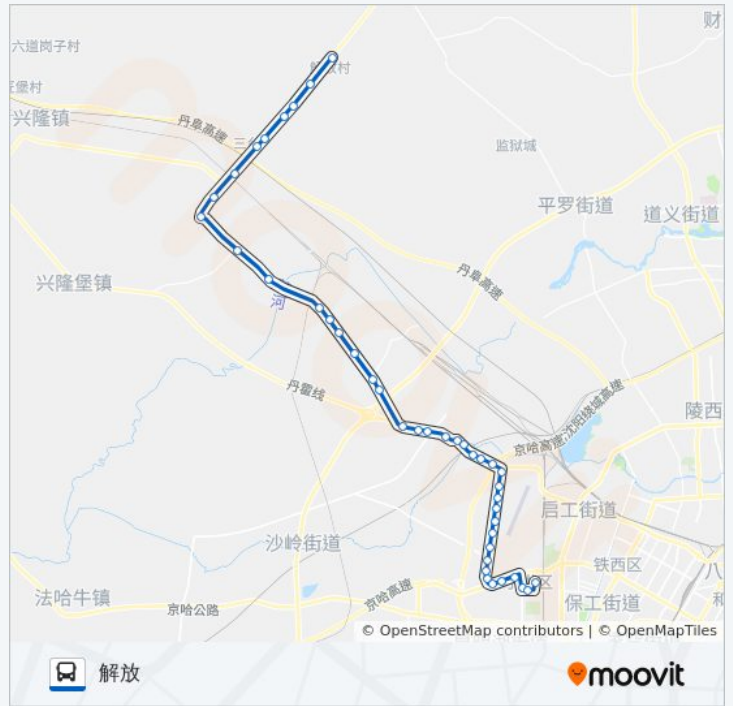

### 公交718路的时间表

往解放方向的时间表

星期一	07:00 - 17:30
星期二	07:00 - 17:30
星期三	07:00 - 17:30
星期四	07:00 - 17:30
星期五	07:00 - 17:30
星期六	07:00 - 17:30
星期日	07:00 - 17:30

### 公交718路的信息

方向: 解放

站点数量: 42

行车时间: 74 分  
途经站点:

- 于洪动监
- 于洪职教中心
- 新塔湾钢材市场
- 姚家
- 红旗石材城
- 第五十六中学
- 世代书香
- 红兴路环城高速
- 陈孤家子东
- 陈孤家子
- 沙岗子
- 大兴街道办
- 西桥
- 大兴学校
- 新光
- 大兴
- 马三家供电所
- 范家屯
- 曹台(红兴路)
- 东大林子东
- 东大林子
- 西大林子
- 集体
- 门台加油站
- 高台子
- 三台子养鸡场
- 光辉乡
- 老边卫生室
- 老边
- 开隆村委会
- 开隆
- 南台
- 解放