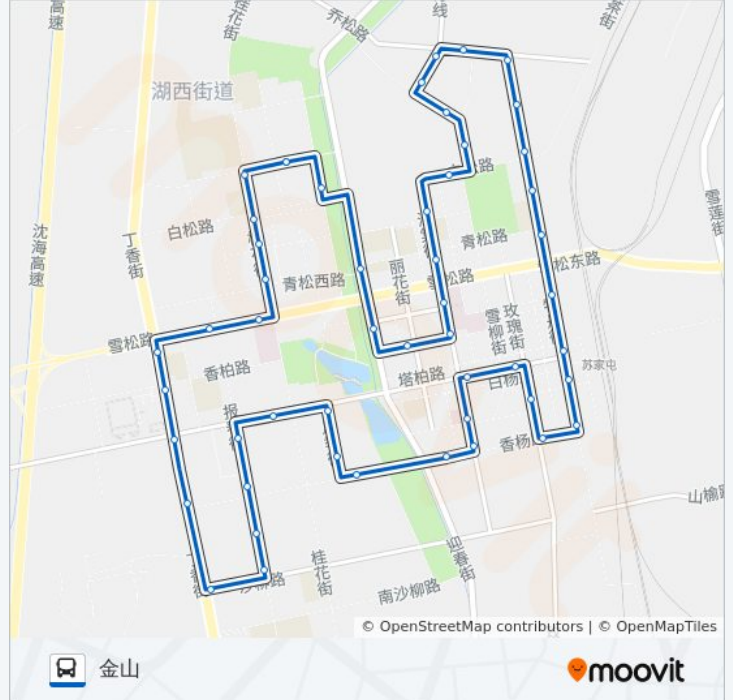

苏家屯妇婴医院

商业大厦

交通银行

老圈楼

香杨路玫瑰街

五九八部队

公证处

苏家屯火车站

教师楼

铁路小学

铁路中学

牡丹园

粮食六库

人民路

绿茵家苑

湖畔绿洲

正大香格城

地税所

苏白路市场西

松辽家属院

技工大队

苏家屯区教委

苏家屯中心医院

华苑商场

府西小区

公园商场

朝鲜族小学

电业社区

金山站

你可以在moovitapp.com下载公交中环外环的PDF时间表和线路图。使用 [Moovit应用程序](#) 查询沈阳的实时公交、列车时刻表以及公共交通出行指南。

[关于Moovit](#) · [MaaS解决方案](#) · [城市列表](#) · [Moovit社区](#)

查看实时到站时间