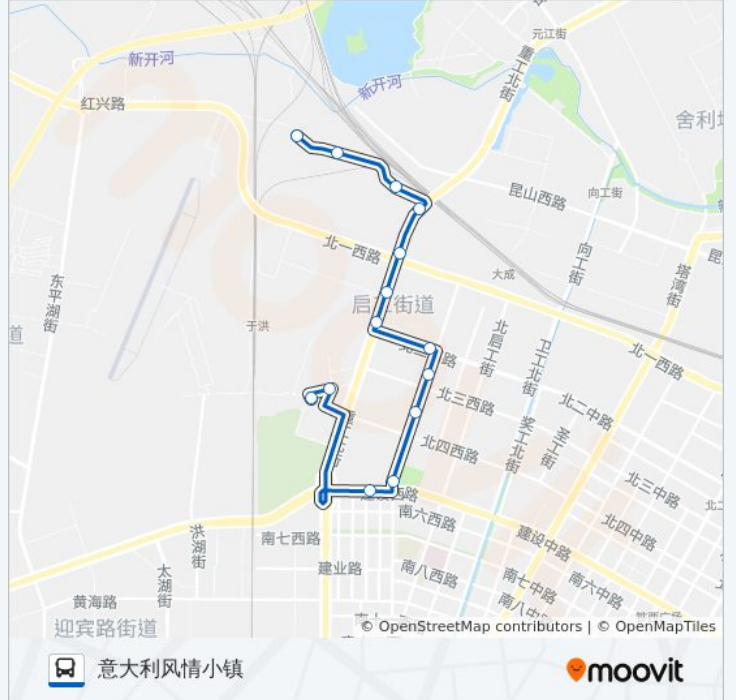

## 241路支

肇工街北三路

北二路肇工街

东北制药厂

长城宾馆

重工街北一路

重工街广业路

广业西路

意大利风情小镇东

## 公交241路支的时间表

往意大利风情小镇方向的时间表

星期一	06:30 - 19:00
星期二	06:30 - 19:00
星期三	06:30 - 19:00
星期四	06:30 - 19:00
星期五	06:30 - 19:00
星期六	06:30 - 19:00
星期日	06:30 - 19:00

## 公交241路支的信息

方向: 意大利风情小镇

站点数量: 14

行车时间: 20 分

途经站点:

你可以在moovitapp.com下载公交241路支的PDF时间表和线路图。使用[Moovit应用程序](#)查询沈阳的实时公交、列车时刻表以及公共交通出行指南。

[关于Moovit](#) · [MaaS解决方案](#) · [城市列表](#) · [Moovit社区](#)

© 2024 Moovit - 保留所有权利