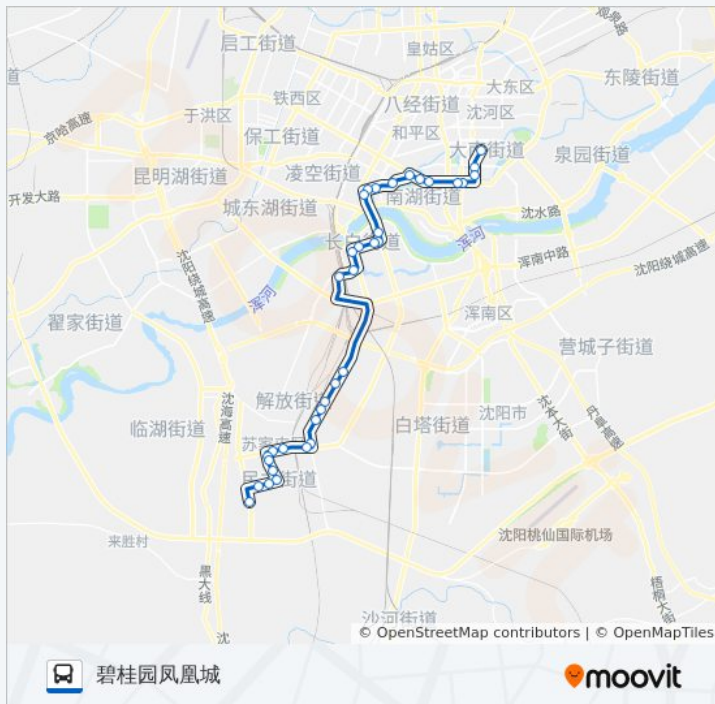

省妇婴医院

南京街砂阳路

工农桥南

远洋天地

格林生活坊

万科城

万科城

马总

三山集团

馨丽康城

中升汽车园

玉皇药业

可济药业

大官房

十里锦城

北国奥林匹克花园

雪松路牡丹街

铁路医院

公园商场

青年桥

苏家屯客运站

苏家屯客运站

溪畔人家

沙柳小学

碧桂园凤凰城

你可以在moovitapp.com下载公交K801路的PDF时间表和线路图。使用 [Moovit应用程序](#) 查询沈阳的实时公交、列车时刻表以及公共交通出行指南。

[关于Moovit](#) · [MaaS解决方案](#) · [城市列表](#) · [Moovit社区](#)

© 2024 Moovit - 保留所有权利

查看实时到站时间