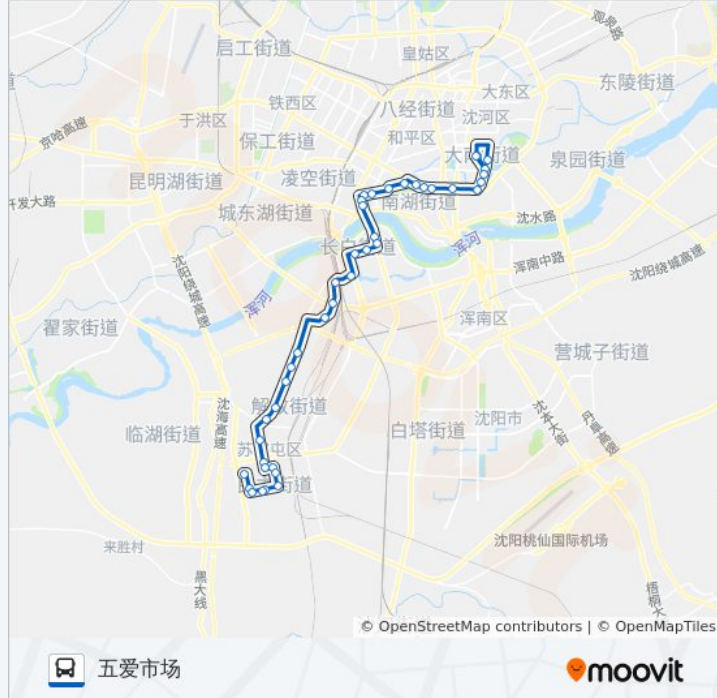

公交K801路的信息**方向:** 五爱市场**站点数量:** 41**行车时间:** 61 分**途经站点:**

南京街长白北路

工农桥南

工农桥北

南京街砂阳路

省妇婴医院

市第六医院南

南湖公园西门南

南湖公园

南湖公园

盛京医院南湖院区

展览馆

陆军总院东门

南塔

省医院东门

大南边门

第二十七中学

五爱市场

第二十七中学

五爱市场

方向: 碧桂园凤凰城

35 站

[查看时间表](#)

五爱市场

小南街文艺路

省金秋医院

陆军总院

陆军总院

盛京医院南湖院区

南湖公园

方型广场南

南湖公园西门南